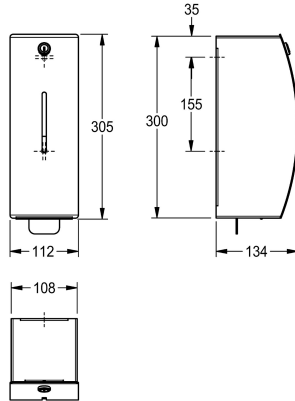

KWC STRATOS Schuimzeepdispenser

Modell-Linie: STRATOS | STRX616
Accessoires | Zeepverdelers

KWC-No.

2000100001

Afmetingen 112 x 305 x 134 mm (B x H x D)

Schuimzeepdispenser van roestvrij staal, voor opbouwmontage, oppervlak zijdemat, materiaaldikte 1,5 mm. Gebogen front met InoxPlus oppervlakbehandeling voor minder vingerafdrukken en betere reiniging (easy to clean), cilinderslot met KWC sleutel, kijkvenster, met roestvrijstalen drukhendel, geschikt voor KWC

schuimzeep, inclusief 650 ml. schuimzeep, roestvrijstalen schroeven en pluggen.

Afmetingen 112 x 305 x 134 mm (B x H x D)

Technical Data

Vulhoeveelheid
Vul hoeveelheid verkoopseenheid
Slot
Materiaal
Materiaalcode
Materiaaldikte
Totale diepte
Totale hoogte
Totale breedte
Oppervlakafwerking
Oppervlakbehandeling
Type verbruiksproduct
Type bevestiging
Type montage
Type bediening
Type zeephouder

650
ml
Cylinderslot
Roestvrij staal
1.4301
1.5 mm
134 mm
305 mm
112 mm
Zijdeglans
INOXPLUS
Schuimzeep
Geschroefd
Wandmontage
Manuele werking
Tas voor eenmalig gebruik

**INOX
PLUS**

Verbruiksmateriaal

KWC STRATOS Schuimzeepdispenser