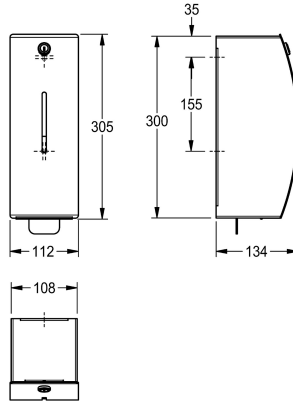

KWC STRATOS Schuimzeepdispenser

Modell-Linie: STRATOS | STRX616
Accessoires | Zeepverdelers

KWC-No.

2000100001

Afmetingen 112 x 305 x 134 mm (B x H x D)

Schuimzeepdispenser van roestvrij staal, voor opbouwmontage, oppervlak zijdemat, materiaaldikte 1,5 mm. Gebogen front met InoxPlus oppervlakbehandeling voor minder vingerafdrukken en betere reiniging (easy to clean), cilinderslot met KWC sleutel, kijkvenster, met roestvrijstalen drukhendel, geschikt voor KWC

schuimzeep, inclusief 650 ml. schuimzeep, roestvrijstalen schroeven en pluggen.

Afmetingen 112 x 305 x 134 mm (B x H x D)

Technical Data

Vulhoeveelheid
Vul hoeveelheid verkoopseenheid
Slot
Materiaal
Materiaalcode
Materiaaldikte
Totale diepte
Totale hoogte
Totale breedte
Oppervlakafwerking
Oppervlakbehandeling
Type verbruiksproduct
Type bevestiging
Type montage
Type bediening
Type zeephouder

650
ml
Cylinderslot
Roestvrij staal
1.4301
1.5 mm
134 mm
305 mm
112 mm
Zijdeglans
INOXPLUS
Schuimzeep
Geschroefd
Wandmontage
Manuele werking
Tas voor eenmalig gebruik

**INOX
PLUS**

Verbruiksmateriaal

KWC STRATOS Schuimzeepdispenser