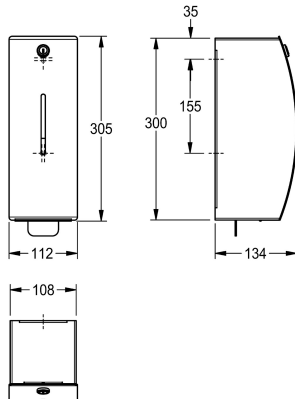

KWC STRATOS

Dozownik mydła w pianie, montaż natynkowy

Modell-Linie: STRATOS | STRX616

Akcesoria łazienkowe | Dozowniki mydła

KWC-No.

2000100001

Wymiary 112 x 305 x 134 mm (szer. x wys. x głęb.)

Dozownik mydła w pianie do montażu natynkowego. Stal szlachetna, powierzchnia szlifowana matowa, front o uszlachetnionym wykończeniu InoxPlus redukującym odciskanie się palców i ułatwiającym utrzymywanie w czystości (easy to clean). Grubość materiału 1,5 mm. Obudowa z zaokrąglonym profilem. Zamek bębnekowy na klucz standardowy KWC. Z przodu wziernik.

Dźwignia ze stali szlachetnej. Przystosowany do mydła w pianie KWC. W komplecie 650 ml mydła w pianie, wkręty ze stali szlachetnej i kołki rozporowe.

Wymiary (szer. x wys. x głęb.): 112 x 305 x 134 mm

Dane techniczne

Pojemność
Pojemność ME
Zamek
Materiał
Kod materiałowy
Grubość materiału
Łączna głębokość
Łączna wysokość
Łączna szerokość
Wykończenie powierzchni
Obróbka powierzchniowa
Rodzaj zużywanego materiału
Rodzaj mocowania
Rodzaj montażu
Rodzaj obsługi
Rodzaje pojemników na mydło

650
ml
Zamek na kluczyk
Stal szlachetna
1.4301
1.5 mm
134 mm
305 mm
112 mm
Matowe
INOXPLUS
Mydło w pianie
Przykręcony
Montaż naścienny
Obsługa ręczna
Torba jednorazowa

**INOX
PLUS**

Materiały zużywalne

KWC STRATOS