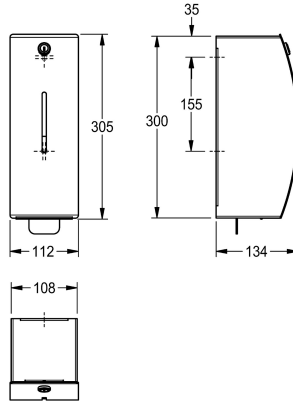

KWC STRATOS Tvålpumpsbehållare

Modell-Linie: STRATOS | STRX616
Sanitetsutrustning | Tvålbehållare

KWC-No.

2000100001

Dimensions 112 x 305 x 134 mm (W x H x D)

Tvålpumpsbehållare för väggmontage, rostfritt stål, satin yta, front med InoxPlus yta för reduktion av fingeravtryck och underlätta rengöringen (lätt att rengöra) godstjocklek 1.5 mm, rundad front, cylinderlås med KWC standard nyckel, försedd med

inspektionsfönster på fronten, lämplig för KWC skumtvål, levereras med en flaska skumtvål på 650 ml, rostfri dragspak, levereras med rostfria skruv och plugg.

Technical Data

fyllnads kvantitet

650

Fyllnads kvantitet mått

1.5 mm

Övergripande djup

134 mm

Total höjd

305 mm

Total bredd

112 mm

Ytfinish