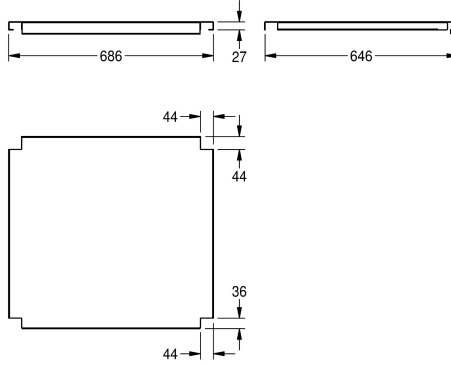

KWC MAXIMA schap

Modell-Linie: MAXIMA | MAXT70-70
Grootkeukenspoeltafels | Toebehoren grootkeukenspoeltafels

KWC-No.

2000057716
Schap voor het onderstel, van roestvrij staal

2000057755
Schap voor het onderstel, van roestvrij staal

2000057756
Schap voor het onderstel, van roestvrij staal

2000057757
Schap voor het onderstel, van roestvrij staal

2000057758
Schap voor het onderstel, van roestvrij staal

2000057759
Schap voor het onderstel, van roestvrij staal

2000057760
Schap voor het onderstel, van roestvrij staal

2000057761
Schap voor het onderstel, van roestvrij staal

2000057763
Schap voor het onderstel, van roestvrij staal

2000100002
Schap voor het onderstel, van roestvrij staal

2000100003
Schap voor het onderstel, van roestvrij staal

2000100004
Schap voor het onderstel, van roestvrij staal

Totale diepte

548 mm

648 mm

548 mm

648 mm

548 mm

548 mm

648 mm

548 mm

548 mm

648 mm

548 mm

648 mm

Totale breedte

1,186 mm

1,186 mm

1,386 mm

1,386 mm

1,586 mm

1,986 mm

1,986 mm

2,586 mm

586 mm

686 mm

686 mm

2,586 mm

Schap voor KWC grootkeukenspoeltafels van 600 of 700 mm diep, roestvrij staal, oppervlak mat geborsteld, materiaaldikte 1,2 mm, inclusief Schaphouder.

Voor MAXL spoelbakken (700 mm diep, 700 mm breed)

Technical Data

Materiaal
Materiaalcode
Materiaaldikte
Totale diepte
Totale hoogte
Totale breedte
Oppervlakafwerking
Type bevestiging
Type montage

Roestvrij staal
1.4301
1.2 mm
648 mm
41 mm
686 mm
Zijdegls
Geschoefd
Op product bevestigd