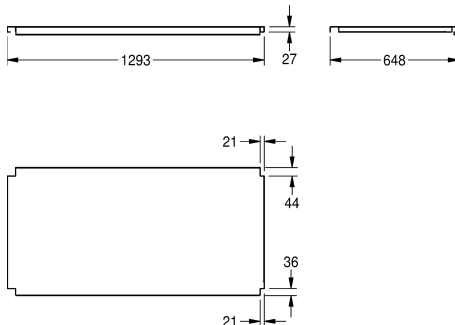

Modell-Linie: MAXIMA | MAXT260-70

Živnostenské dřezy z ušlechtilé oceli | Příslušenství Živnostenské dřezy

KWC-No.

2000057716

Odkládací police do podstavce, z chromniklové oceli

2000057755

Odkládací police do podstavce, z chromniklové oceli

2000057756

Odkládací police do podstavce, z chromniklové oceli

2000057757

Odkládací police do podstavce, z chromniklové oceli

2000057758

Odkládací police do podstavce, z chromniklové oceli

2000057759

Odkládací police do podstavce, z chromniklové oceli

2000057760

Odkládací police do podstavce, z chromniklové oceli

2000057761

Odkládací police do podstavce, z chromniklové oceli

2000057763

Odkládací police do podstavce, z chromniklové oceli

2000100002

Odkládací police do podstavce, z chromniklové oceli

2000100003

Odkládací police do podstavce, z chromniklové oceli

2000100004

Odkládací police do podstavce, z chromniklové oceli

Celková hloubka

548 mm

648 mm

548 mm

648 mm

548 mm

548 mm

648 mm

548 mm

548 mm

648 mm

548 mm

648 mm

Celková šířka

1,186 mm

1,186 mm

1,386 mm

1,386 mm

1,586 mm

1,986 mm

1,986 mm

2,586 mm

586 mm

686 mm

686 mm

2,586 mm

Police na živnostenské dřezy KWC s hloubkou 600 nebo 700 mm, nerezová ocel, povrch jemný matový, tloušťka materiálu 1.2 mm, včetně držáku na

polici.

Pro dřezy MAXL (700 mm hloubka, 2600 mm šířka)

Technické údaje

Materiál	ušlechtilá ocel
Kód materiálu	1.4301
Tloušťka materiálu	1.2 mm
Celková hloubka	648 mm
Celková výška	41 mm
Celková šířka	2,586 mm
Povrch	hedvábně matný
Způsob uchycení	závit

ušlechtilá ocel
1.4301
1.2 mm
648 mm
41 mm
2,586 mm
hedvábně matný
závit