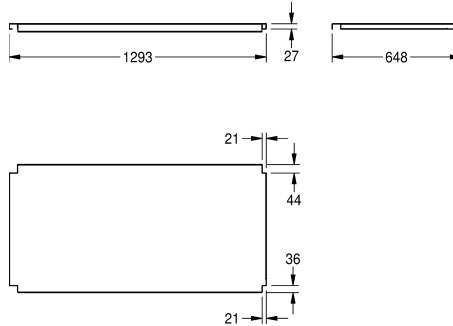

KWC MAXIMA hylly Maximalle

Modell-Linie: MAXIMA | MAXT260-70
Catering | Täydennysosat catering

KWC-No.

2000057716
Hylly runkoon, krominikkeliterästä

2000057755
Hylly runkoon, krominikkeliterästä

2000057756
Hylly runkoon, krominikkeliterästä

2000057757
Hylly runkoon, krominikkeliterästä

2000057758
Hylly runkoon, krominikkeliterästä

2000057759
Hylly runkoon, krominikkeliterästä

2000057760
Hylly runkoon, krominikkeliterästä

2000057761
Hylly runkoon, krominikkeliterästä

2000057763
Hylly runkoon, krominikkeliterästä

2000100002
Hylly runkoon, krominikkeliterästä

2000100003
Hylly runkoon, krominikkeliterästä

2000100004
Hylly runkoon, krominikkeliterästä

Kokonaissyvyys

548 mm

648 mm

548 mm

648 mm

548 mm

548 mm

648 mm

548 mm

548 mm

648 mm

548 mm

648 mm

Kokonaisleveys

1,186 mm

1,186 mm

1,386 mm

1,386 mm

1,586 mm

1,986 mm

1,986 mm

2,586 mm

586 mm

686 mm

686 mm

2,586 mm

hylly KWC talousaltaisiin, joiden syvyys on 600 tai 700 mm, ruostumatonta terästä, satiini pintakäsittely, materiaalin paksuus

1.2 mm, mukana hyllyn kannake

Tekniset tiedot

Materiaali
Rst teräslaji
Materiaalin vahvuus
Kokonaissyvyys
Kokonaiskorkeus
Kokonaisleveys
Pinnan viimeistely
Kiinnitystapa
Asennustapa
lviCode

Ruostumatonta teräs
1.4301
1.2 mm
648 mm
41 mm
2,586 mm
Satiini pintainen
Ruuvi
Asennettu tuotteeseen
0