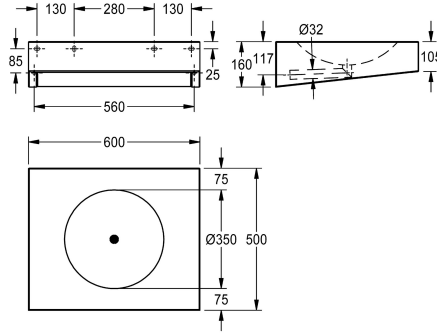

KWC ANIMA Wastafel

Modell-Linie: ANIMA | ANMX600
Wastafels | Wastafels

KWC-No.

2000056724
Zonder kraangat

2000056774
Met kraangat 35 mm (diameter)

2000100022
Breedte 600 mm, zonder kraangat

2000100023
Breedte 600 mm, met kraangat 35 mm (diameter)

Totale breedte

500 mm

500 mm 1

600 mm

600 mm 1

Wastafel, barrièrevrij, wandmontage, roestvrij staal, oppervlak zijdemat, materiaaldikte 1,2 mm, naadloos gelaste ronde kom met 350 mm diameter, rechthoekig, 75 mm kraanvlak zonder overloop, naadloos gelaste afvoerplug met afvoerbuis van 32 mm, afvoer in het midden, geschikt voor inbouwsifon (niet bijgeleverd), ingelaste

montagesteunen, montage voldoet aan EN 31, rolstoelvriendelijke inbouw mogelijk, inclusief roestvrijstalen bouten en moeren.

Breedte 600 mm, zonder kraangat

Technical Data

Type waskom

Inbouwwastafel

Kuippositie

1.4301

Materiaaldikte

1.2 mm

Totale diepte

500 mm

Totale hoogte

160 mm

Totale breedte