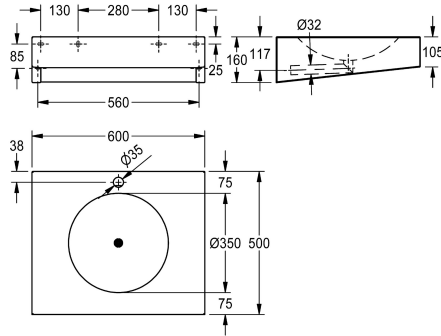

KWC ANIMA Wastafel

Modell-Linie: ANIMA | ANMX601
Wastafels | Wastafels

KWC-No.

2000056724

Zonder kraangat

2000056774

Met kraangat 35 mm (diameter)

2000100022

Breedte 600 mm, zonder kraangat

2000100023

Breedte 600 mm, met kraangat 35 mm (diameter)

Totale breedte

500 mm

500 mm

1

600 mm

600 mm

1

Wastafel, barrièrevrij, wandmontage, roestvrij staal, oppervlak zijdemat, materiaaldikte 1,2 mm, naadloos gelaste ronde kom met 350 mm diameter, rechthoekig, 75 mm kraanvlak zonder overloop, naadloos gelaste afvoerplug met afvoerbuis van 32 mm, afvoer in het midden, geschikt voor inbouwsifon (niet bijgeleverd), ingelaste

Afvoerkanaal

Spatplaat

Inbouwwastafel

Centraal

81 mm

Zijdeglans

350 mm

Cirkel