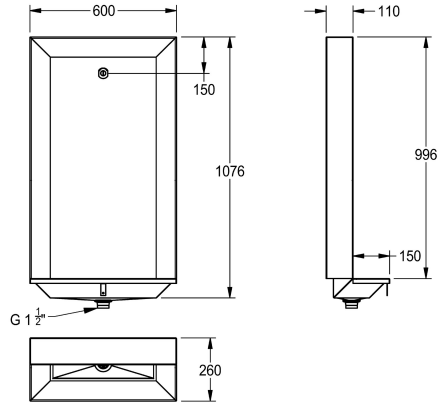

KWC CAMPUS Urinal stand

Modell-Linie: **CAMPUS | BS550**
WC och urinoarer | Urinalrännor

KWC-No.

2000100030

Dimensions 600 x 1076 x 260 mm (W x H x D)

2000100031

Width 1200 mm

2000100032

Width 1800 mm

Total bredd

600 mm

1,200 mm

1,800 mm

Floor standing urinal, stainless steel, surface satin finished, material thickness 1.5 mm, back inlet button spreaders 1/2" at 600 mm spacings, 1 1/2" flat perforated waste.

Dimensions 600 x 1076 x 260 mm (W x H x D)

Technical Data

Inbyggnadsmått

G 1/2 B

Material

Rostfritt stål

Materialkod

1.4301

Material tjocklek

1.5 mm

Minsta spalkapacitet

2 Liter

Utloppets storlek

G 1 1/2

Övergripande djup

260 mm