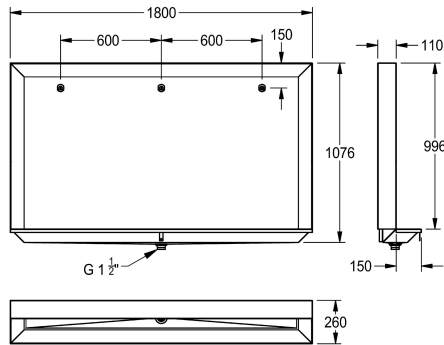

#### KWC-No.

**2000100030**

Dimensions 600 x 1076 x 260 mm (W x H x D)

**2000100031**

Width 1200 mm

**2000100032**

Width 1800 mm

#### Total bredd

600 mm

1,200 mm

1,800 mm

Floor standing urinal, stainless steel, surface satin finished, material thickness 1.5 mm, back inlet button spreaders 1/2" at 600 mm spacings, 1 1/2" flat perforated waste.

Dimensions 1800 x 1076 x 260 mm (W x H x D)

1.5 mm

Minsta spolkapacitet

6 Liter

Utloppets storlek

G 1 1/2

Övergripande djup

260 mm

Total höjd