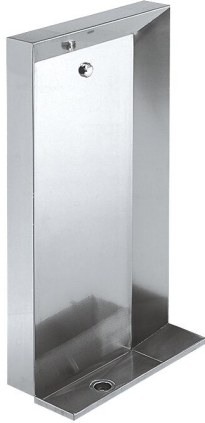

### Urinal stand

Modell-Linie: **CAMPUS | BS552**

WC och urinoarer | Urinalrännor

#### KWC-No.

**2000100030**

Dimensions 600 x 1076 x 260 mm (W x H x D)

**2000100031**

Width 1200 mm

**2000100032**

Width 1800 mm

#### Total bredd

600 mm

1,200 mm

1,800 mm

Floor standing urinal, stainless steel, surface satin finished, material thickness 1.5 mm, back inlet button spreaders 1/2" at 600 mm spacings, 1 1/2" flat perforated waste.

Dimensions 1800 x 1076 x 260 mm (W x H x D)