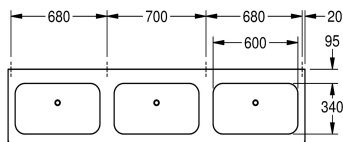

KWC ANIMA Umyvadlo

Modell-Linie: ANIMA | CM2100
Umyvadla | Umyvadla

KWC-No.

2000100037

Rozměry 2100 x 170 x 514 mm (š x v x h), se 3 místy k mytí

2000100038

Rozměry 2800 x 170 x 514 mm (š x v x h), se 4 místy k mytí

Celková šířka

2,100 mm

2,800 mm

Umyvadlo k montáži na stěnu, z chromikové oceli, povrch hedvábně matný, tloušťka materiálu 1,0 mm, 3 beze spár vevařené prohlubně, obdélníkový tvar umyvadla, plocha pro baterii 95 mm (h), bez otvoru pro baterii, bez přepadu, u každé prohlubně sítkový odtokový ventil G 1 1/2 B, odtok uprostřed, s přivařenými

nástěnnými konzolami, včetně vrutů a hmoždinek.

Rozměry 2100 x 170 x 514 mm (š x v x h)

Rozměry vnitřního dílu 600 x 130 x 340 mm (š x v x h)

Technické údaje

Typ umyvadla

koupebné umyvadlo

Umístění umyvadla

obdélník se zaoblenými rohy

Umyvadlo - šířka

600 mm

Barva

NO-COLOUR

Vzdálenost mezi vnitřními částmi umyvadel

700 mm

Materiál