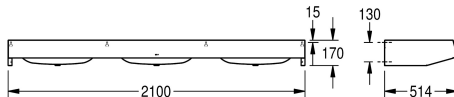

KWC ANIMA Umyvadlo

Modell-Linie: ANIMA | CM2100
Umyvadla | Umyvadla

KWC-No.

2000100037

Rozměry 2100 x 170 x 514 mm (š x v x h), se 3 místy k mytí

2000100038

Rozměry 2800 x 170 x 514 mm (š x v x h), se 4 místy k mytí

Celková šířka

2,100 mm

2,800 mm

Umyvadlo k montáži na stěnu, z chromikové oceli, povrch hedvábně matný, tloušťka materiálu 1,0 mm, 3 beze spár vevařené prohlubně, obdélníkový tvar umyvadla, plocha pro baterii 95 mm (h), bez otvoru pro baterii, bez přepadu, u každé prohlubně sítkový odtokový ventil G 1 1/2 B, odtok uprostřed, s přivařenými

nástěnnými konzolami, včetně vrutů a hmoždinek.

Rozměry 2100 x 170 x 514 mm (š x v x h)

Rozměry vnitřního dílu 600 x 130 x 340 mm (š x v x h)

Technické údaje

Typ umyvadla

koupebné umyvadlo

Umístění umyvadla

obdélník se zaoblenými rohy

Umyvadlo - šířka

600 mm

Barva

NO-COLOUR

Vzdálenost mezi vnitřními částmi umyvadel

700 mm

Materiál