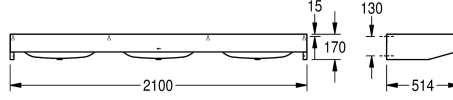

### KWC-No.

**2000100037**

Anchura 2100 mm, con 3 cubetas

**2000100038**

Anchura 2800 mm, con 4 cubetas

### Anchura total

2,100 mm

2,800 mm

Lavabo, de acero inoxidable, acabado satinado, espesor del material 1 mm, repisa para grifería 95 mm, sin orificio para grifería, válvula perforada G 1 1/2 B, incluye tornillos y tacos.

3 cubetas  
Dimensiones 2100 x 170 x 514 mm (L x A x P)  
Dimensiones de cubeta 600 x 130 x 340 mm (L x A x P)

Vanidad de la cuenca
Medio
130 mm
Acabado satinado
340 mm
Rectángulo redondeado
600 mm
NO-COLOUR
700 mm
Acero inoxidable
1.4301
1 mm
514 mm
170 mm
2,100 mm
No
No
DN 40
No
No
No
Acabado satinado
Si
Montaje a pared