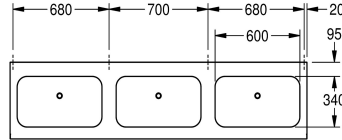

### KWC-No.

**2000100037**

Anchura 2100 mm, con 3 cubetas

**2000100038**

Anchura 2800 mm, con 4 cubetas

### Anchura total

2,100 mm

2,800 mm

Lavabo, de acero inoxidable, acabado satinado, espesor del material 1 mm, repisa para grifería 95 mm, sin orificio para grifería, válvula perforada G 1 1/2 B, incluye tornillos y tacos.

3 cubetas  
Dimensiones 2100 x 170 x 514 mm (L x A x P)  
Dimensiones de cubeta 600 x 130 x 340 mm (L x A x P)

Vanidad de la cuenca
Medio
130 mm
Acabado satinado
340 mm
Rectángulo redondeado
600 mm
NO-COLOUR
700 mm
Acero inoxidable
1.4301
1 mm
514 mm
170 mm
2,100 mm
No
No
DN 40
No
No
No
Acabado satinado
Si
Montaje a pared