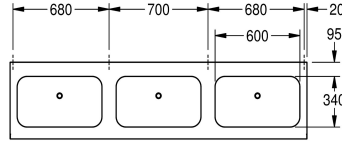

### KWC-No.

**2000100037**

Leveys 2100 mm, kolmella altaalla

**2000100038**

Leveys 2800 mm, neljällä altaalla

### Kokonaisleveys

2,100 mm

2,800 mm

Pesuallas, krominikkeliterästä, satiinpinta, materiaalin vahvuus 1,0 mm, hanatila 95 mm, ilman hanareikää, rei'itetty pohjaventtiili 1 1/2", mukana ruuvit ja tartuntaosat.

Mitat 2100 x 170 x 514 mm (L x K x S)  
Altaan mitat 600 x 130 x 340 mm (L x K x S)