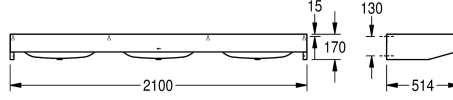

### KWC-No.

**2000100037**

Leveys 2100 mm, kolmella altaalla

**2000100038**

Leveys 2800 mm, neljällä altaalla

### Kokonaisleveys

2,100 mm

2,800 mm

Pesuallas, krominikkeliterästä, satiinpinta, materiaalin vahvuus 1,0 mm, hanatila 95 mm, ilman hanareikää, rei'itetty pohjaventtiili 1 1/2", mukana ruuvit ja tartuntaosat.

Mitat 2100 x 170 x 514 mm (L x K x S)  
Altaan mitat 600 x 130 x 340 mm (L x K x S)