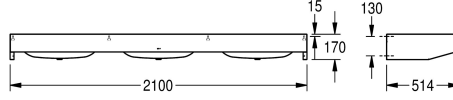

KWC ANIMA

Lavabos rigoles, 3 vasques

Modell-Linie: ANIMA | CM2100

Lavabos | Lavabos

KWC-No.

2000100037

Largeur 2100 mm, avec 3 vasques

2000100038

Largeur 2800 mm, avec 4 vasques

Largeur totale

2,100 mm

2,800 mm

Lavabo, acier inoxydable, finition satinée, épaisseur du matériau 1 mm, avec plage de robinetterie 95 mm, sans orifice de robinetterie, bonde de vidage 32 mm 1 1/2", fixations fournies.

3 vasques
Dimensions 2100 x 170 x 514 mm (L x H x P)
Dimensions de la vasque 600 x 130 x 340 mm (L x H x P)

Données techniques

Type de bassin

position du vasque

Vasque - hauteur du vasque

finition du bac

Profondeur du vasque