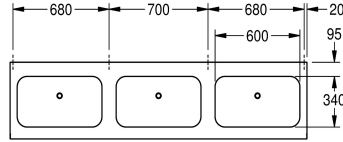

KWC ANIMA

Lavabos rigoles, 3 vasques

Modell-Linie: ANIMA | CM2100

Lavabos | Lavabos

KWC-No.

2000100037

Largeur 2100 mm, avec 3 vasques

2000100038

Largeur 2800 mm, avec 4 vasques

Largeur totale

2,100 mm

2,800 mm

Lavabo, acier inoxydable, finition satinée, épaisseur du matériau 1 mm, avec plage de robinetterie 95 mm, sans orifice de robinetterie, bonde de vidage 32 mm 1 1/2", fixations fournies.

3 vasques
Dimensions 2100 x 170 x 514 mm (L x H x P)
Dimensions de la vasque 600 x 130 x 340 mm (L x H x P)

Données techniques

Type de bassin

position du vasque

Vasque - hauteur du vasque

finition du bac

Profondeur du vasque

Forme du bac

Largeur du vasque

Couleur

Distance entre les vasques

Matière

Code du matériel

Épaisseur de matière

Profondeur totale

Hauteur totale

Largeur totale

Trop-plein

Support arrière

Diamètre du siphon

siphon intégré

Déversoir

Dossieret

Finition de surface

Saillie de robinetterie

Type de montage

Lavabo de coiffeuse

Au milieu

130 mm

Finition satinée

340 mm

Rectangle arrondi

600 mm

NO-COLOUR

700 mm

Acier inoxydable

1.4301

1 mm

514 mm

170 mm

2,100 mm

Non

Non

DN 40

Non

Non

Non

Finition satinée

Oui

Montage mural