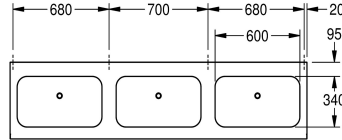

KWC ANIMA

Lavabos rigoles, 3 vasques

Modell-Linie: ANIMA | CM2100

Lavabos | Lavabos

KWC-No.

2000100037

Largeur 2100 mm, avec 3 vasques

2000100038

Largeur 2800 mm, avec 4 vasques

Largeur totale

2,100 mm

2,800 mm

Lavabo, acier inoxydable, finition satinée, épaisseur du matériau 1 mm, avec plage de robinetterie 95 mm, sans orifice de robinetterie, bonde de vidage 32 mm 1 1/2", fixations fournies.

3 vasques
Dimensions 2100 x 170 x 514 mm (L x H x P)
Dimensions de la vasque 600 x 130 x 340 mm (L x H x P)

Données techniques

Type de bassin

position du vasque

Vasque - hauteur du vasque

finition du bac

Profondeur du vasque

170 mm

2,100 mm

Non

Non

DN 40

Non

Non

Non