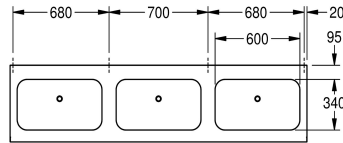

KWC ANIMA

Lavabo multiplo, 3 vasche

Modell-Linie: ANIMA | CM2100

Lavabi | Lavabi

KWC-No.

2000100037

Larghezza 2100 mm, con 3 vasche

2000100038

Larghezza 2800 mm, con 4 vasche

Larghezza complessiva

2,100 mm

2,800 mm

Lavabo, acciaio inossidabile, superficie satinata, spessore materiale 1,0 mm, con piano rubinetteria 95 mm, senza foro per rubinetteria, scarico 32 mm 1 1/2", viti e tasselli inclusi.

3 vasche
Dimensioni 2100 x 170 x 514 mm (L x A x P)
Dimensioni vasca 600 x 130 x 340 mm (L x A x P)

Dati tecnici

Tipo vasca

Lavabo

Posizione bacino

Centro

Altezza vasca

130 mm

Finitura vasca

Finitura satinata

Profondità orizzontale della vasca

340 mm

Forma della vasca

Rettangolo arrotondato

Larghezza vasca

600 mm

Colore

NO-COLOUR

Distanza tra le vasche

700 mm

Materiale

Acciaio inox

Codice materiale

1.4301

Spessore del materiale

1 mm

Profondità totale

514 mm

Altezza totale

170 mm

Larghezza complessiva

2,100 mm

Troppo pieno

No

Altezza alzatina

No

Diametro sifone

DN 40

sifone incluso

No

Connessione vasche

No

Paraspruzzi

No

Finitura della superficie

Finitura satinata

Piano rubinetteria

Sì

Tipo di montaggio

Installazione a parete