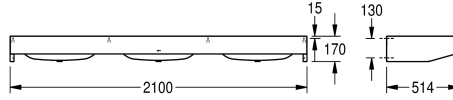

KWC ANIMA

Lavabo multiplo, 3 vasche

Modell-Linie: ANIMA | CM2100

Lavabi | Lavabi

KWC-No.

2000100037

Larghezza 2100 mm, con 3 vasche

2000100038

Larghezza 2800 mm, con 4 vasche

Larghezza complessiva

2,100 mm

2,800 mm

Lavabo, acciaio inossidabile, superficie satinata, spessore materiale 1,0 mm, con piano rubinetteria 95 mm, senza foro per rubinetteria, scarico 32 mm 1 1/2", viti e tasselli inclusi.

3 vasche
Dimensioni 2100 x 170 x 514 mm (L x A x P)
Dimensioni vasca 600 x 130 x 340 mm (L x A x P)

Dati tecnici

Tipo vasca

Lavabo

Posizione bacino

Centro

Altezza vasca

130 mm

Finitura vasca

Finitura satinata

Profondità orizzontale della vasca

340 mm

Forma della vasca

Rettangolo arrotondato

Larghezza vasca

600 mm

Colore

NO-COLOUR

Distanza tra le vasche

700 mm

Materiale

Acciaio inox

Codice materiale

1.4301

Spessore del materiale

1 mm

Profondità totale

514 mm

Altezza totale

170 mm

Larghezza complessiva

2,100 mm

Troppo pieno

No

Altezza alzatina

No

Diametro sifone

DN 40

sifone incluso

No

Connessione vasche

No

Paraspruzzi

No

Finitura della superficie

Finitura satinata

Piano rubinetteria

Sì

Tipo di montaggio

Installazione a parete