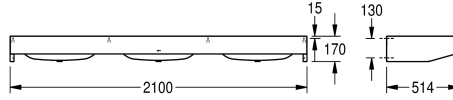

KWC ANIMA

Lavabo multiplo, 3 vasche

Modell-Linie: ANIMA | CM2100

Lavabi | Lavabi

KWC-No.

2000100037

Larghezza 2100 mm, con 3 vasche

2000100038

Larghezza 2800 mm, con 4 vasche

Larghezza complessiva

2,100 mm

2,800 mm

Lavabo, acciaio inossidabile, superficie satinata, spessore materiale 1,0 mm, con piano rubinetteria 95 mm, senza foro per rubinetteria, scarico 32 mm 1 1/2", viti e tasselli inclusi.

3 vasche
Dimensioni 2100 x 170 x 514 mm (L x A x P)
Dimensioni vasca 600 x 130 x 340 mm (L x A x P)

Dati tecnici

Tipo vasca
Posizione bacino
Altezza vasca
Finitura vasca
Profondità orizzontale della vasca
Forma della vasca
Larghezza vasca
Colore
Distanza tra le vasche
Materiale
Codice materiale
Spessore del materiale
Profondità totale
Altezza totale
Larghezza complessiva
Troppo pieno
Altezza alzatina
Diametro sifone
sifone incluso
Connessione vasche
Paraspruzzi
Finitura della superficie
Piano rubinetteria
Tipo di montaggio

Lavabo
Centro
130 mm
Finitura satinata
340 mm
Rettangolo arrotondato
600 mm
NO-COLOUR
700 mm
Acciaio inox
1.4301
1 mm
514 mm
170 mm
2,100 mm
No
No
DN 40
No
No
No
Finitura satinata
Si
Installazione a parete