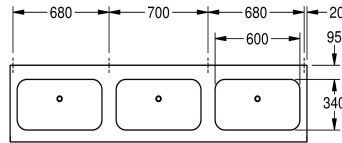

KWC ANIMA

Lavabo multiplo, 3 vasche

Modell-Linie: ANIMA | CM2100

Lavabi | Lavabi

KWC-No.

2000100037

Larghezza 2100 mm, con 3 vasche

2000100038

Larghezza 2800 mm, con 4 vasche

Larghezza complessiva

2,100 mm

2,800 mm

Lavabo, acciaio inossidabile, superficie satinata, spessore materiale 1,0 mm, con piano rubinetteria 95 mm, senza foro per rubinetteria, scarico 32 mm 1 1/2", viti e tasselli inclusi.

3 vasche
Dimensioni 2100 x 170 x 514 mm (L x A x P)
Dimensioni vasca 600 x 130 x 340 mm (L x A x P)

Dati tecnici

Tipo vasca
Posizione bacino
Altezza vasca
Finitura vasca
Profondità orizzontale della vasca
Forma della vasca
Larghezza vasca
Colore
Distanza tra le vasche
Materiale
Codice materiale
Spessore del materiale
Profondità totale
Altezza totale
Larghezza complessiva
Troppo pieno
Altezza alzatina
Diametro sifone
sifone incluso
Connessione vasche
Paraspruzzi
Finitura della superficie
Piano rubinetteria
Tipo di montaggio

Lavabo
Centro
130 mm
Finitura satinata
340 mm
Rettangolo arrotondato
600 mm
NO-COLOUR
700 mm
Acciaio inox
1.4301
1 mm
514 mm
170 mm
2,100 mm
No
No
DN 40
No
No
No
Finitura satinata
Si
Installazione a parete