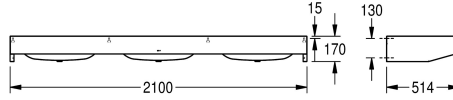

### KWC-No.

**2000100037**

Afmetingen 2100 x 170 x 514 mm (B x H x D), met 3 waskommen

**2000100038**

Afmetingen 2800 x 170 x 514 mm (B x H x D), met 4 waskommen

### Totale breedte

2,100 mm

2,800 mm

Wastafel, roestvrij staal, oppervlak zijdemat, materiaaldikte 1 mm, met kraanvlak 95 mm, zonder kraangat, afvoerplug G 1 1/2 B, inclusief schroeven en pluggen.

3 waskommen  
Afmetingen 2100 x 170 x 514 mm (B x H x D)  
Afmetingen waskom 600 x 130 x 340 mm (B x H x D)

Inbouwwastafel
Centraal
130 mm
Zijdeglans
340 mm
Afgeronde rechthoek
600 mm
NO-COLOUR
700 mm
Roestvrij staal
1.4301
1 mm
514 mm
170 mm
2,100 mm
Neen
Neen
DN 40
Neen
Neen
Neen
Zijdeglans
Ja
Wandmontage

**KWC ANIMA**  
Seriewastafel, 3 waskommen

**Modell-Linie: ANIMA | CM2100**  
Wastafels | Wastafels

Type afvoer kit	Vlak rooster afvoerplug
Positie afvoeropening	Midden achter
Lengte uitloop	225 mm
afvoer kit inbegrepen	Ja
Afvoer afmetingen	DN 40
ATT-WS-WASTESLEEVEINCL	Neen