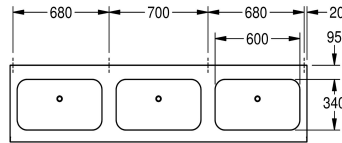

### KWC-No.

**2000100037**

Afmetingen 2100 x 170 x 514 mm (B x H x D), met 3 waskommen

**2000100038**

Afmetingen 2800 x 170 x 514 mm (B x H x D), met 4 waskommen

### Totale breedte

2,100 mm

2,800 mm

Wastafel, roestvrij staal, oppervlak zijdemat, materiaaldikte 1 mm, met kraanvlak 95 mm, zonder kraangat, afvoerplug G 1 1/2 B, inclusief schroeven en pluggen.

3 waskommen  
Afmetingen 2100 x 170 x 514 mm (B x H x D)  
Afmetingen waskom 600 x 130 x 340 mm (B x H x D)

Inbouwwastafel
Centraal
130 mm
Zijdeglans
340 mm
Afgeronde rechthoek
600 mm
NO-COLOUR
700 mm
Roestvrij staal
1.4301
1 mm
514 mm
170 mm
2,100 mm
Neen
Neen
DN 40
Neen
Neen
Neen
Zijdeglans
Ja
Wandmontage

**KWC ANIMA**  
Seriewastafel, 3 waskommen

**Modell-Linie: ANIMA | CM2100**  
Wastafels | Wastafels

Type afvoer kit	Vlak rooster afvoerplug
Positie afvoeropening	Midden achter
Lengte uitloop	225 mm
afvoer kit inbegrepen	Ja
Afvoer afmetingen	DN 40
ATT-WS-WASTESLEEVEINCL	Neen