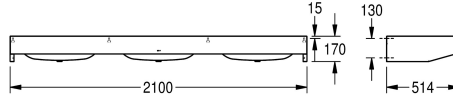

### KWC-No.

**2000100037**

Afmetingen 2100 x 170 x 514 mm (B x H x D), met 3 waskommen

**2000100038**

Afmetingen 2800 x 170 x 514 mm (B x H x D), met 4 waskommen

### Totale breedte

2,100 mm

2,800 mm

Wastafel, roestvrij staal, oppervlak zijdemat, materiaaldikte 1 mm, met kraanvlak 95 mm, zonder kraangat, afvoerplug G 1 1/2 B, inclusief schroeven en pluggen.

3 waskommen  
Afmetingen 2100 x 170 x 514 mm (B x H x D)  
Afmetingen waskom 600 x 130 x 340 mm (B x H x D)

Inbouwwastafel
Centraal
130 mm
Zijdeglans
340 mm
Afgeronde rechthoek
600 mm
NO-COLOUR
700 mm
Roestvrij staal
1.4301
1 mm
514 mm
170 mm
2,100 mm
Neen
Neen
DN 40
Neen
Neen
Neen
Zijdeglans
Ja
Wandmontage

**KWC ANIMA**  
Seriewastafel, 3 waskommen

**Modell-Linie: ANIMA | CM2100**  
Wastafels | Wastafels

Type afvoer kit	Vlak rooster afvoerplug
Positie afvoeropening	Midden achter
Lengte uitloop	225 mm
afvoer kit inbegrepen	Ja
Afvoer afmetingen	DN 40
ATT-WS-WASTESLEEVEINCL	Neen