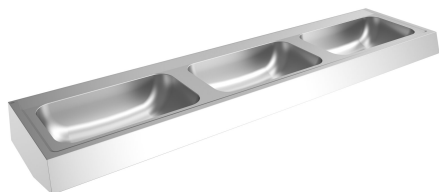

KWC ANIMA

Umywalka szeregowa, 3 komory

Modell-Linie: ANIMA | CM2100

Umywalki | Umywalki pojedyncze

KWC-No.

2000100037

Szerokość 2100 mm, z 3 komorami

2000100038

Szerokość 2800 mm, z 4 komorami

Łączna szerokość

2,100 mm

2,800 mm

Umywalka do montażu ściennego. Stal szlachetna, powierzchnia szlifowana matowa. Komora bezspoinowo wstawiana w blat. Kształt prostokątny. Półka na armaturę o głęb. 95 mm. Bez przelewu. Środkowy odpływ sitkowy G 1 1/2 B. Przyspawane

wsporniki ścienne. W komplecie: wkręty i kołki rozporowe.

Wymiary 2100 x 170 x 514 mm (S x W x G)

Wymiary niecki 600 x 130 x 340 mm (S x W x G)

Dane techniczne

Rodzaje umywalk

Umywalka częściowo wbudowana w blat

Kształt miski

Zaokrąglony prostokąt

Szerokość komory

600 mm

Kolor

NO-COLOUR

Odstęp między komorami

700 mm