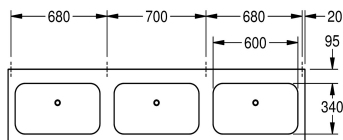

KWC ANIMA

Umywalka szeregowa, 3 komory

Modell-Linie: ANIMA | CM2100

Umywalki | Umywalki pojedyncze

KWC-No.

2000100037

Szerokość 2100 mm, z 3 komorami

2000100038

Szerokość 2800 mm, z 4 komorami

Łączna szerokość

2,100 mm

2,800 mm

Umywalka do montażu ściennego. Stal szlachetna, powierzchnia szlifowana matowa. Komora bezspoinowo wstawiana w blat. Kształt prostokątny. Półka na armaturę o głęb. 95 mm. Bez przelewu. Środkowy odpływ sitkowy G 1 1/2 B. Przyspawane

wsporniki ścienne. W komplecie: wkręty i kołki rozporowe.

Wymiary 2100 x 170 x 514 mm (S x W x G)

Wymiary niecki 600 x 130 x 340 mm (S x W x G)

Dane techniczne

Rodzaje umywalk

Umywalka częściowo wbudowana w blat

Umieszczenie komory

W środku

Komora - głębokość komory

130 mm

Wykończenie powierzchni miski

Matowe

Głębokość komory

340 mm

Kształt miski

Zaokrąglony prostokąt

Szerokość komory

600 mm

Kolor

NO-COLOUR

Odstęp między komorami

700 mm

Materiał

Stal szlachetna

Kod materiałowy

1.4301

Grubość materiału

1 mm

Łączna głębokość

514 mm

Łączna wysokość

170 mm

Łączna szerokość

2,100 mm

Przelew

Nie

Tylna krawędź przyścienna

Nie

średnica syfonu

DN 40

Syfon w komplecie

Nie

Łącznik międzykomorowy

Nie

Ścianka tylna

Nie

Wykończenie powierzchni

Matowe

Półka na baterię

Tak

Rodzaj montażu

Montaż naścienny