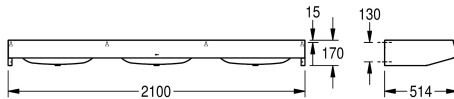

KWC ANIMA

Umywalka szeregowa, 3 komory

Modell-Linie: ANIMA | CM2100

Umywalki | Umywalki pojedyncze

KWC-No.

2000100037

Szerokość 2100 mm, z 3 komorami

2000100038

Szerokość 2800 mm, z 4 komorami

Łączna szerokość

2,100 mm

2,800 mm

Umywalka do montażu ściennego. Stal szlachetna, powierzchnia szlifowana matowa. Komora bezspoinowo wstawiana w blat. Kształt prostokątny. Półka na armaturę o głęb. 95 mm. Bez przelewu. Środkowy odpływ sitkowy G 1 1/2 B. Przyspawane

wsporniki ścienne. W komplecie: wkręty i kołki rozporowe.

Wymiary 2100 x 170 x 514 mm (S x W x G)

Wymiary niecki 600 x 130 x 340 mm (S x W x G)

Dane techniczne

Rodzaje umywalk

Umywalka częściowo wbudowana w blat

Umieszczenie komory

W środku

Komora - głębokość komory

130 mm

Wykończenie powierzchni miski

Matowe

Głębokość komory

340 mm

Kształt miski

Zaokrąglony prostokąt

Szerokość komory

600 mm

Kolor

NO-COLOUR

Odstęp między komorami

700 mm

Materiał

Stal szlachetna

Kod materiałowy

1.4301

Grubość materiału

1 mm

Łączna głębokość

514 mm

Łączna wysokość

170 mm

Łączna szerokość

2,100 mm

Przelew

Nie

Tylna krawędź przyścienna

Nie

średnica syfonu

DN 40

Syfon w komplecie

Nie

Łącznik międzykomorowy

Nie

Ścianka tylna

Nie

Wykończenie powierzchni

Matowe

Półka na baterię

Tak

Rodzaj montażu

Montaż naścienny