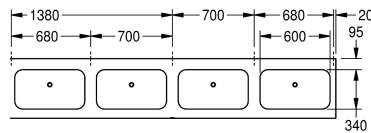

### KWC-Nr.

**2000100037**

Breite 2100 mm, mit 3 Becken

**2000100038**

Breite 2800 mm, mit 4 Becken

### Gesamtbreite

2.100 mm

2.800 mm

Reihenwaschtisch, für Wandmontage, Chromnickelstahl, Oberfläche seidenmatt, Materialstärke 1,0 mm, mit 4 fugenlos eingeschweißten Becken, rechteckige Waschtischform, mit Armaturenbank 95 mm (T), ohne Armaturenbohrung, ohne Überlauf, je Becken 1 Siebventil G 1 1/2 B, Ablauf mittig, mit eingeschweißten Wandkonsolen,

inklusive Schrauben und Dübel.

4 Becken  
Abmessungen 2800 x 170 x 514 mm (B x H x T)  
Muldenmaße 600 x 130 x 340 mm (B x H x T)

Waschbecken

mittig

130 mm

seidenmatt

340 mm

gerundetes Rechteck

600 mm

keine Farbe