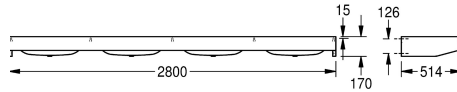

### KWC-Nr.

**2000100037**

Breite 2100 mm, mit 3 Becken

**2000100038**

Breite 2800 mm, mit 4 Becken

inklusive Schrauben und Dübel.

4 Becken  
Abmessungen 2800 x 170 x 514 mm (B x H x T)  
Muldenmaße 600 x 130 x 340 mm (B x H x T)

Waschbecken

mittig

130 mm

seidenmatt

340 mm

gerundetes Rechteck

600 mm

keine Farbe