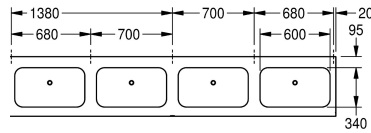

KWC ANIMA Reihenwaschtisch, 4 Becken

Modell-Linie: ANIMA | CM2800
Waschtische & Waschrinnen | Waschtische

KWC-Nr.

2000100037

Breite 2100 mm, mit 3 Becken

2000100038

Breite 2800 mm, mit 4 Becken

Gesamtbreite

2.100 mm

2.800 mm

Reihenwaschtisch, für Wandmontage, Chromnickelstahl, Oberfläche seidenmatt, Materialstärke 1,0 mm, mit 4 fugenlos eingeschweißten Becken, rechteckige Waschtischform, mit Armaturenbank 95 mm (T), ohne Armaturenbohrung, ohne Überlauf, je Becken 1 Siebventil G 1 1/2 B, Ablauf mittig, mit eingeschweißten Wandkonsolen,

inklusive Schrauben und Dübel.

4 Becken
Abmessungen 2800 x 170 x 514 mm (B x H x T)
Muldenmaße 600 x 130 x 340 mm (B x H x T)

Technische Daten

Typ des Beckens
Beckenposition
Becken: Höhe
Oberflächenbehandlung des Beck
Becken: Tiefe
Beckenform
Becken: Breite
Farbe
Becken-/Muldenabstand
Material
Materialtyp
Materialstärke
Gesamttiefe
Gesamthöhe
Gesamtbreite
Überlauf
Schwallrand
Siphon-Durchmesser
Siphon inklusive
Überlaufkanal
Rückwand
Oberflächenbehandlung
Armaturenbank

Waschbecken
mittig
130 mm
seidenmatt
340 mm
gerundetes Rechteck
600 mm
keine Farbe
700 mm
Edelstahl
1.4301 Chromnickelstahl V2A
1 mm
514 mm
170 mm
2.800 mm
nein
nein
DN 40
nein
nein
nein
seidenmatt
ja