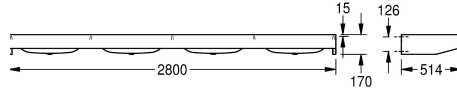

KWC ANIMA Reihenwaschtisch, 4 Becken

Modell-Linie: ANIMA | CM2800
Waschtische & Waschrinnen | Waschtische

KWC-Nr.

2000100037

Breite 2100 mm, mit 3 Becken

2000100038

Breite 2800 mm, mit 4 Becken

Gesamtbreite

inklusive Schrauben und Dübel.

4 Becken
Abmessungen 2800 x 170 x 514 mm (B x H x T)
Muldenmaße 600 x 130 x 340 mm (B x H x T)

Technische Daten

Typ des Beckens
Beckenposition
Becken: Höhe
Oberflächenbehandlung des Beck
Becken: Tiefe
Beckenform
Becken: Breite
Farbe
Becken-/Muldenabstand
Material
Materialtyp
Materialstärke
Gesamttiefe
Gesamthöhe
Gesamtbreite
Überlauf
Schwallrand
Siphon-Durchmesser
Siphon inklusive
Überlaufkanal
Rückwand
Oberflächenbehandlung
Armaturenbank

Waschbecken
mittig
130 mm
seidenmatt
340 mm
gerundetes Rechteck
600 mm
keine Farbe
700 mm
Edelstahl
1.4301 Chromnickelstahl V2A
1 mm
514 mm
170 mm
2.800 mm
nein
nein
DN 40
nein
nein
nein
seidenmatt
ja

KWC ANIMA
Reihenwaschtisch, 4 Becken

Modell-Linie: ANIMA | CM2800
Waschtische & Waschrinnen | Waschtische

Art der Montage	Wandmontage
Typ der Ablaufgarnitur	Flachsiebventil
Position Ablauf	mittig hinten
Ausladung Ablauf	225 mm
Ablaufgarnitur inklusive	ja
Durchmesser Ablaufbohrung	DN 40
Abwurfhülse inklusive	nein