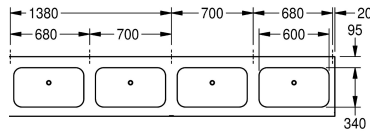

KWC ANIMA

Lavamanos colectivo, 4 cubetas

Modell-Linie: ANIMA | CM2800

Lavabo | Lavabos

KWC-No.

2000100037

Anchura 2100 mm, con 3 cubetas

2000100038

Anchura 2800 mm, con 4 cubetas

Anchura total

2,100 mm

2,800 mm

Lavabo, de acero inoxidable, acabado satinado, espesor del material 1 mm, repisa para grifería 95 mm, sin orificio para grifería, válvula perforada G 1 1/2 B, incluye tornillos y tacos.

4 cubetas
Dimensiones 2800 x 170 x 514 mm (L x A x P)
Dimensiones de cubeta 600 x 130 x 340 mm (L x A x P)

Datos técnicos

Tipo de cubeta
Posición de la cubeta
Altura de la cubeta
Tratamiento de la superficie del lavabo
Longitud de lavabo
Forma de la cubeta
Anchura de la cubeta
Color
Distancia entre fregadero
Material
Código
Espesor del material
Profundidad
Altura
Anchura total
Rebosadero
Peto trasero
Diámetro del sifón
sifón incluidos
Aliviadero
Pared trasera
Acabado de superficie
Repisa grifos
Tipo de montaje

Vanidad de la cuenca
Medio
130 mm
Acabado satinado
340 mm
Rectángulo redondeado
600 mm
NO-COLOUR
700 mm
Acero inoxidable
1.4301
1 mm
514 mm
170 mm
2,800 mm
No
No
DN 40
No
No
No
Acabado satinado
Si
Montaje a pared