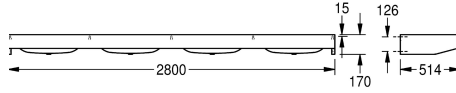

KWC ANIMA

Lavamanos colectivo, 4 cubetas

Modell-Linie: ANIMA | CM2800

Lavabo | Lavabos

KWC-No.

2000100037

Anchura 2100 mm, con 3 cubetas

2000100038

Anchura 2800 mm, con 4 cubetas

Anchura total

2,100 mm

2,800 mm

Lavabo, de acero inoxidable, acabado satinado, espesor del material 1 mm, repisa para grifería 95 mm, sin orificio para grifería, válvula perforada G 1 1/2 B, incluye tornillos y tacos.

4 cubetas
Dimensiones 2800 x 170 x 514 mm (L x A x P)
Dimensiones de cubeta 600 x 130 x 340 mm (L x A x P)

Datos técnicos

Tipo de cubeta
Posición de la cubeta
Altura de la cubeta
Tratamiento de la superficie del lavabo
Longitud de lavabo
Forma de la cubeta
Anchura de la cubeta
Color
Distancia entre fregadero
Material
Código
Espesor del material
Profundidad
Altura
Anchura total
Rebosadero
Peto trasero
Diámetro del sifón
sifón incluidos
Aliviadero
Pared trasera
Acabado de superficie
Repisa grifos
Tipo de montaje

Vanidad de la cuenca
Medio
130 mm
Acabado satinado
340 mm
Rectángulo redondeado
600 mm
NO-COLOUR
700 mm
Acero inoxidable
1.4301
1 mm
514 mm
170 mm
2,800 mm
No
No
DN 40
No
No
No
Acabado satinado
Si
Montaje a pared