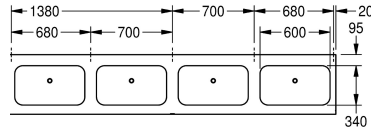

KWC ANIMA

Sarjapesuallas 4 allasta seinäasennukseen

Modell-Linie: ANIMA | CM2800

Pesuallaat | Pesuallaat

KWC-No.

2000100037

Leveys 2100 mm, kolmella altaalla

2000100038

Leveys 2800 mm, neljällä altaalla

Kokonaisleveys

2,100 mm

2,800 mm

Pesuallas, krominikkeliterästä, satiinipinta, materiaalin vahvuus 1,0 mm, hanatila 95 mm, ilman hanareikää, rei'itetty pohjaventtiili 1 1/2", mukana ruuvit ja tartuntaosat.

Mitat 2800 x 170 x 514 mm (L x K x S)
Altaan mitat 600 x 130 x 340 mm (L x K x S)

Tekniset tiedot

Altaan tyyppi
Altaan paikka
Altaan korkeus
Altaan pinta
Altaan syvyys
Altaan muoto
Altaan pituus
Väri
Altaiden väli
Materiaali
Rst teräslaji
Materiaalin vahvuus
Kokonaisyyvyys
Kokonaiskorkeus
Kokonaisleveys
Ylijuuksu
Takanosto
Vesilukon halkaisija
sisältää vesilukon
Ylivuotoaukko
Tausta levy
Pinnan viimeistely
Hanataso
Asennustapa
Pohjaventtiilin tyyppi

ATT-WS-WASTESLEEVEINCL

IviCode

Keskellä takana

225 mm

Kyllä

DN 40

Ei

0