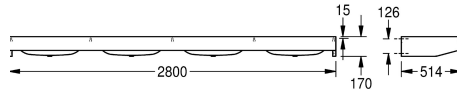

KWC ANIMA

Lavabos rigoles, 4 lavabo

Modell-Linie: ANIMA | CM2800

Lavabos | Lavabos

KWC-No.

2000100037

Largeur 2100 mm, avec 3 vasques

2000100038

Largeur 2800 mm, avec 4 vasques

Largeur totale

2,100 mm

2,800 mm

Lavabo, acier inoxydable, finition satinée, épaisseur du matériau 1 mm, avec plage de robinetterie 95 mm, sans orifice de robinetterie, bonde de vidage 32 mm 1 1/2", fixations fournies.

4 vasques
Dimensions 2800 x 170 x 514 mm (L x H x P)
Dimensions de la vasque 600 x 130 x 340 mm (L x H x P)

Données techniques

Type de bassin

position du vasque

Vasque - hauteur du vasque

finition du bac

Profondeur du vasque

170 mm

2,800 mm

Non

Non

DN 40

Non

Non

Non