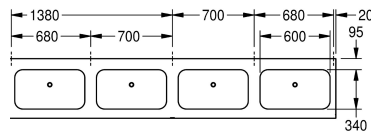

KWC ANIMA

Lavabos rigoles, 4 lavabo

Modell-Linie: ANIMA | CM2800

Lavabos | Lavabos

KWC-No.

2000100037

Largeur 2100 mm, avec 3 vasques

2000100038

Largeur 2800 mm, avec 4 vasques

Largeur totale

2,100 mm

2,800 mm

Lavabo, acier inoxydable, finition satinée, épaisseur du matériau 1 mm, avec plage de robinetterie 95 mm, sans orifice de robinetterie, bonde de vidage 32 mm 1 1/2", fixations fournies.

4 vasques
Dimensions 2800 x 170 x 514 mm (L x H x P)
Dimensions de la vasque 600 x 130 x 340 mm (L x H x P)

Données techniques

Type de bassin

position du vasque

Vasque - hauteur du vasque

finition du bac

Profondeur du vasque

170 mm

2,800 mm

Non

Non

DN 40

Non

Non

Non