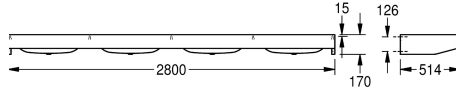

KWC ANIMA

Lavabos rigoles, 4 lavabo

Modell-Linie: ANIMA | CM2800

Lavabos | Lavabos

KWC-No.

2000100037

Largeur 2100 mm, avec 3 vasques

2000100038

Largeur 2800 mm, avec 4 vasques

Largeur totale

2,100 mm

2,800 mm

Lavabo, acier inoxydable, finition satinée, épaisseur du matériau 1 mm, avec plage de robinetterie 95 mm, sans orifice de robinetterie, bonde de vidage 32 mm 1 1/2", fixations fournies.

4 vasques
Dimensions 2800 x 170 x 514 mm (L x H x P)
Dimensions de la vasque 600 x 130 x 340 mm (L x H x P)

Données techniques

Type de bassin

position du vasque

Vasque - hauteur du vasque

finition du bac

Profondeur du vasque

170 mm

2,800 mm

Non

Non

DN 40

Non

Non

Non