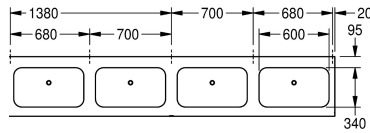

KWC ANIMA

Lavabos rigoles, 4 lavabo

Modell-Linie: ANIMA | CM2800

Lavabos | Lavabos

KWC-No.

2000100037

Largeur 2100 mm, avec 3 vasques

2000100038

Largeur 2800 mm, avec 4 vasques

Largeur totale

2,100 mm

2,800 mm

Lavabo, acier inoxydable, finition satinée, épaisseur du matériau 1 mm, avec plage de robinetterie 95 mm, sans orifice de robinetterie, bonde de vidage 32 mm 1 1/2", fixations fournies.

4 vasques
Dimensions 2800 x 170 x 514 mm (L x H x P)
Dimensions de la vasque 600 x 130 x 340 mm (L x H x P)

Données techniques

Type de bassin

position du vasque

Vasque - hauteur du vasque

finition du bac

Profondeur du vasque

170 mm

2,800 mm

Non

Non

DN 40

Non

Non

Non