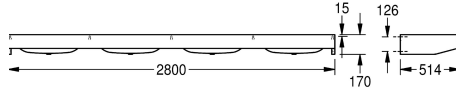

KWC ANIMA

Lavabo multiplo, 4 vasche

Modell-Linie: ANIMA | CM2800

Lavabi | Lavabi

KWC-No.

2000100037

Larghezza 2100 mm, con 3 vasche

2000100038

Larghezza 2800 mm, con 4 vasche

Larghezza complessiva

2.100 mm

2.800 mm

Lavabo, acciaio inossidabile, superficie satinata, spessore materiale 1,0 mm, con piano rubinetteria 95 mm, senza foro per rubinetteria, scarico 32 mm 1 1/2", viti e tasselli inclusi.

4 vasche
Dimensioni 2800 x 170 x 514 mm (L x A x P)
Dimensioni vasca 600 x 130 x 340 mm (L x A x P)

Dati tecnici

Tipo vasca
Posizione bacino
Altezza vasca
Finitura vasca
Profondità orizzontale della vasca
Forma della vasca
Larghezza vasca
Colore
Distanza tra le vasche
Materiale
Codice materiale
Spessore del materiale
Profondità totale
Altezza totale
Larghezza complessiva
Troppo pieno
Altezza alzatina
Diametro sifone
sifone incluso
Connessione vasche
Paraspruzzi
Finitura della superficie
Piano rubinetteria
Tipo di montaggio

Lavabo
Centro
130 mm
Finitura satinata
340 mm
Rettangolo arrotondato
600 mm
NO-COLOUR
700 mm
Acciaio inox
1.4301
1 mm
514 mm
170 mm
2.800 mm
No
No
DN 40
No
No
No
Finitura satinata
Si
Installazione a parete