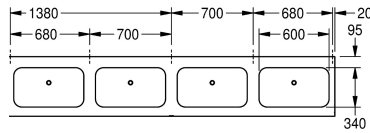

KWC ANIMA

Lavabo multiplo, 4 vasche

Modell-Linie: ANIMA | CM2800

Lavabi | Lavabi

KWC-No.

2000100037

Larghezza 2100 mm, con 3 vasche

2000100038

Larghezza 2800 mm, con 4 vasche

Larghezza complessiva

2.100 mm

2.800 mm

Lavabo, acciaio inossidabile, superficie satinata, spessore materiale 1,0 mm, con piano rubinetteria 95 mm, senza foro per rubinetteria, scarico 32 mm 1 1/2", viti e tasselli inclusi.

4 vasche
Dimensioni 2800 x 170 x 514 mm (L x A x P)
Dimensioni vasca 600 x 130 x 340 mm (L x A x P)

Dati tecnici

Tipo vasca
Posizione bacino
Altezza vasca
Finitura vasca
Profondità orizzontale della vasca
Forma della vasca
Larghezza vasca
Colore
Distanza tra le vasche
Materiale
Codice materiale
Spessore del materiale
Profondità totale
Altezza totale
Larghezza complessiva
Troppo pieno
Altezza alzatina
Diametro sifone
sifone incluso
Connessione vasche
Paraspruzzi
Finitura della superficie
Piano rubinetteria
Tipo di montaggio

Lavabo
Centro
130 mm
Finitura satinata
340 mm
Rettangolo arrotondato
600 mm
NO-COLOUR
700 mm
Acciaio inox
1.4301
1 mm
514 mm
170 mm
2.800 mm
No
No
DN 40
No
No
No
Finitura satinata
Si
Installazione a parete