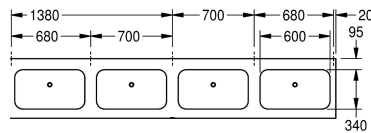

KWC ANIMA

Lavabo multiplo, 4 vasche

Modell-Linie: ANIMA | CM2800

Lavabi | Lavabi

KWC-No.

2000100036

Larghezza 1400 mm, con 2 vasche

2000100037

Larghezza 2100 mm, con 3 vasche

2000100038

Larghezza 2800 mm, con 4 vasche

Larghezza complessiva

1.400 mm

2.100 mm

2.800 mm

Lavabo, acciaio inossidabile, superficie satinata, spessore materiale 1,0 mm, con piano rubinetteria 95 mm, senza foro per rubinetteria, scarico 32 mm 1 1/2", viti e tasselli inclusi.

4 vasche
Dimensioni 2800 x 170 x 514 mm (L x A x P)
Dimensioni vasca 600 x 130 x 340 mm (L x A x P)

Dati tecnici

Tipo vasca
Posizione bacino
Altezza vasca
Finitura vasca
Profondità orizzontale della vasca
Forma della vasca
Larghezza vasca
Colore
Distanza tra le vasche
Materiale
Codice materiale
Spessore del materiale
Profondità totale
Altezza totale
Larghezza complessiva
Troppo pieno
Altezza alzatina
Diametro sifone
sifone incluso
Connessione vasche
Paraspruzzi
Finitura della superficie

Lavabo
Centro
130 mm
Finitura satinata
340 mm
Rettangolo arrotondato
600 mm
NO-COLOUR
700 mm
Acciaio inox
1.4301
1 mm
514 mm
170 mm
2.800 mm
No
No
DN 40
No
No
No
Finitura satinata

KWC ANIMA

Lavabo multiplo, 4 vasche