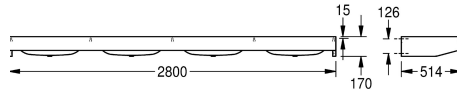

KWC ANIMA

Lavabo multiplo, 4 vasche

Modell-Linie: ANIMA | CM2800

Lavabi | Lavabi

KWC-No.

2000100037

Larghezza 2100 mm, con 3 vasche

2000100038

Larghezza 2800 mm, con 4 vasche

Larghezza complessiva

2.100 mm

2.800 mm

Lavabo, acciaio inossidabile, superficie satinata, spessore materiale 1,0 mm, con piano rubinetteria 95 mm, senza foro per rubinetteria, scarico 32 mm 1 1/2", viti e tasselli inclusi.

4 vasche
Dimensioni 2800 x 170 x 514 mm (L x A x P)
Dimensioni vasca 600 x 130 x 340 mm (L x A x P)

Dati tecnici

Tipo vasca
Posizione bacino
Altezza vasca
Finitura vasca
Profondità orizzontale della vasca
Forma della vasca
Larghezza vasca
Colore
Distanza tra le vasche
Materiale
Codice materiale
Spessore del materiale
Profondità totale
Altezza totale
Larghezza complessiva
Troppo pieno
Altezza alzatina
Diametro sifone
sifone incluso
Connessione vasche
Paraspruzzi
Finitura della superficie
Piano rubinetteria
Tipo di montaggio

Lavabo
Centro
130 mm
Finitura satinata
340 mm
Rettangolo arrotondato
600 mm
NO-COLOUR
700 mm
Acciaio inox
1.4301
1 mm
514 mm
170 mm
2.800 mm
No
No
DN 40
No
No
No
Finitura satinata
Si
Installazione a parete