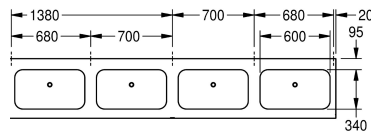

KWC ANIMA

Lavabo multiplo, 4 vasche

Modell-Linie: ANIMA | CM2800

Lavabi | Lavabi

KWC-No.

2000100037

Larghezza 2100 mm, con 3 vasche

2000100038

Larghezza 2800 mm, con 4 vasche

Larghezza complessiva

2.100 mm

2.800 mm

Lavabo, acciaio inossidabile, superficie satinata, spessore materiale 1,0 mm, con piano rubinetteria 95 mm, senza foro per rubinetteria, scarico 32 mm 1 1/2", viti e tasselli inclusi.

4 vasche
Dimensioni 2800 x 170 x 514 mm (L x A x P)
Dimensioni vasca 600 x 130 x 340 mm (L x A x P)

Dati tecnici

Tipo vasca
Posizione bacino
Altezza vasca
Finitura vasca
Profondità orizzontale della vasca
Forma della vasca
Larghezza vasca
Colore
Distanza tra le vasche
Materiale
Codice materiale
Spessore del materiale
Profondità totale
Altezza totale
Larghezza complessiva
Troppo pieno
Altezza alzatina
Diametro sifone
sifone incluso
Connessione vasche
Paraspruzzi
Finitura della superficie
Piano rubinetteria
Tipo di montaggio

Lavabo
Centro
130 mm
Finitura satinata
340 mm
Rettangolo arrotondato
600 mm
NO-COLOUR
700 mm
Acciaio inox
1.4301
1 mm
514 mm
170 mm
2.800 mm
No
No
DN 40
No
No
No
Finitura satinata
Si
Installazione a parete