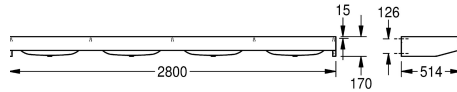

KWC ANIMA

Lavabo multiplo, 4 vasche

Modell-Linie: ANIMA | CM2800

Lavabi | Lavabi

KWC-No.

2000100036

Larghezza 1400 mm, con 2 vasche

2000100037

Larghezza 2100 mm, con 3 vasche

2000100038

Larghezza 2800 mm, con 4 vasche

Larghezza complessiva

1.400 mm

2.100 mm

2.800 mm

Lavabo, acciaio inossidabile, superficie satinata, spessore materiale 1,0 mm, con piano rubinetteria 95 mm, senza foro per rubinetteria, scarico 32 mm 1 1/2", viti e tasselli inclusi.

4 vasche
Dimensioni 2800 x 170 x 514 mm (L x A x P)
Dimensioni vasca 600 x 130 x 340 mm (L x A x P)

Dati tecnici

Tipo vasca
Posizione bacino
Altezza vasca
Finitura vasca
Profondità orizzontale della vasca
Forma della vasca
Larghezza vasca
Colore
Distanza tra le vasche
Materiale
Codice materiale
Spessore del materiale
Profondità totale
Altezza totale
Larghezza complessiva
Troppo pieno
Altezza alzatina
Diametro sifone
sifone incluso
Connessione vasche
Paraspruzzi
Finitura della superficie

Lavabo
Centro
130 mm
Finitura satinata
340 mm
Rettangolo arrotondato
600 mm
NO-COLOUR
700 mm
Acciaio inox
1.4301
1 mm
514 mm
170 mm
2.800 mm
No
No
DN 40
No
No
No
Finitura satinata

KWC ANIMA

Lavabo multiplo, 4 vasche