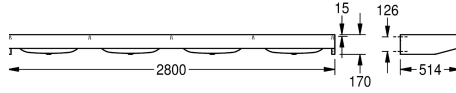

KWC ANIMA Seriewastafel, 4 waskommen

Modell-Linie: ANIMA | CM2800
Wastafels | Wastafels

KWC-No.

2000100037

Afmetingen 2100 x 170 x 514 mm (B x H x D), met 3 waskommen

2000100038

Afmetingen 2800 x 170 x 514 mm (B x H x D), met 4 waskommen

Totale breedte

2,100 mm

2,800 mm

Wastafel, roestvrij staal, oppervlak zijdemat, materiaaldikte 1 mm, met kraanvlak 95 mm, zonder kraangat, afvoerplug G 1 1/2 B, inclusief schroeven en pluggen.

4 waskommen
Afmetingen 2800 x 170 x 514 mm (B x H x D)
Afmetingen waskom 600 x 130 x 340 mm (B x H x D)

Inbouwwastafel
Centraal
130 mm
Zijdeglans
340 mm
Afgeronde rechthoek
600 mm
NO-COLOUR
700 mm
Roestvrij staal
1.4301
1 mm
514 mm
170 mm
2,800 mm
Neen
Neen
DN 40
Neen
Neen
Neen
Zijdeglans
Ja
Wandmontage

KWC ANIMA
Seriewastafel, 4 waskommen

Modell-Linie: ANIMA | CM2800
Wastafels | Wastafels

Type afvoer kit	Vlak rooster afvoerplug
Positie afvoeropening	Midden achter
Lengte uitloop	225 mm
afvoer kit inbegrepen	Ja
Afvoer afmetingen	DN 40
ATT-WS-WASTESLEEVEINCL	Neen