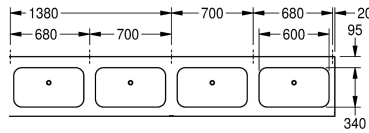

KWC ANIMA Seriewastafel, 4 waskommen

Modell-Linie: ANIMA | CM2800
Wastafels | Wastafels

KWC-No.

2000100037

Afmetingen 2100 x 170 x 514 mm (B x H x D), met 3 waskommen

2000100038

Afmetingen 2800 x 170 x 514 mm (B x H x D), met 4 waskommen

Totale breedte

2,100 mm

2,800 mm

Wastafel, roestvrij staal, oppervlak zijdemat, materiaaldikte 1 mm, met kraanvlak 95 mm, zonder kraangat, afvoerplug G 1 1/2 B, inclusief schroeven en pluggen.

4 waskommen
Afmetingen 2800 x 170 x 514 mm (B x H x D)
Afmetingen waskom 600 x 130 x 340 mm (B x H x D)

Inbouwwastafel
Centraal
130 mm
Zijdeglans
340 mm
Afgeronde rechthoek
600 mm
NO-COLOUR
700 mm
Roestvrij staal
1.4301
1 mm
514 mm
170 mm
2,800 mm
Neen
Neen
DN 40
Neen
Neen
Neen
Zijdeglans
Ja
Wandmontage

KWC ANIMA
Seriewastafel, 4 waskommen

Modell-Linie: ANIMA | CM2800
Wastafels | Wastafels

Type afvoer kit	Vlak rooster afvoerplug
Positie afvoeropening	Midden achter
Lengte uitloop	225 mm
afvoer kit inbegrepen	Ja
Afvoer afmetingen	DN 40
ATT-WS-WASTESLEEVEINCL	Neen