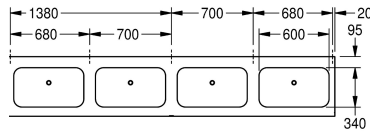

### KWC-No.

**2000100037**

Afmetingen 2100 x 170 x 514 mm (B x H x D), met 3 waskommen

**2000100038**

Afmetingen 2800 x 170 x 514 mm (B x H x D), met 4 waskommen

### Totale breedte

2,100 mm

2,800 mm

Wastafel, roestvrij staal, oppervlak zijdemat, materiaaldikte 1 mm, met kraanvlak 95 mm, zonder kraangat, afvoerplug G 1 1/2 B, inclusief schroeven en pluggen.

4 waskommen  
Afmetingen 2800 x 170 x 514 mm (B x H x D)  
Afmetingen waskom 600 x 130 x 340 mm (B x H x D)

Inbouwwastafel
Centraal
130 mm
Zijdeglans
340 mm
Afgeronde rechthoek
600 mm
NO-COLOUR
700 mm
Roestvrij staal
1.4301
1 mm
514 mm
170 mm
2,800 mm
Neen
Neen
DN 40
Neen
Neen
Neen
Zijdeglans
Ja
Wandmontage

**KWC ANIMA**  
Seriewastafel, 4 waskommen

**Modell-Linie: ANIMA | CM2800**  
Wastafels | Wastafels

Type afvoer kit	Vlak rooster afvoerplug
Positie afvoeropening	Midden achter
Lengte uitloop	225 mm
afvoer kit inbegrepen	Ja
Afvoer afmetingen	DN 40
ATT-WS-WASTESLEEVEINCL	Neen