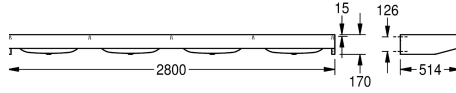

### KWC-No.

**2000100037**

Afmetingen 2100 x 170 x 514 mm (B x H x D), met 3 waskommen

**2000100038**

Afmetingen 2800 x 170 x 514 mm (B x H x D), met 4 waskommen

### Totale breedte

2,100 mm

2,800 mm

Wastafel, roestvrij staal, oppervlak zijdemat, materiaaldikte 1 mm, met kraanvlak 95 mm, zonder kraangat, afvoerplug G 1 1/2 B, inclusief schroeven en pluggen.

4 waskommen  
Afmetingen 2800 x 170 x 514 mm (B x H x D)  
Afmetingen waskom 600 x 130 x 340 mm (B x H x D)

Inbouwwastafel
Centraal
130 mm
Zijdeglans
340 mm
Afgeronde rechthoek
600 mm
NO-COLOUR
700 mm
Roestvrij staal
1.4301
1 mm
514 mm
170 mm
2,800 mm
Neen
Neen
DN 40
Neen
Neen
Neen
Zijdeglans
Ja
Wandmontage

**KWC ANIMA**  
Seriewastafel, 4 waskommen

**Modell-Linie: ANIMA | CM2800**  
Wastafels | Wastafels

Type afvoer kit	Vlak rooster afvoerplug
Positie afvoeropening	Midden achter
Lengte uitloop	225 mm
afvoer kit inbegrepen	Ja
Afvoer afmetingen	DN 40
ATT-WS-WASTESLEEVEINCL	Neen