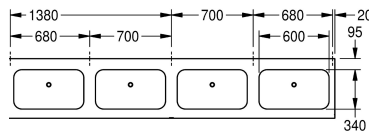

KWC ANIMA

Umywalka szeregowa, 4 komory

Modell-Linie: ANIMA | CM2800

Umywalki | Umywalki pojedyncze

KWC-No.

2000100037

Szerokość 2100 mm, z 3 komorami

2000100038

Szerokość 2800 mm, z 4 komorami

Łączna szerokość

2,100 mm

2,800 mm

Umywalka do montażu ściennego. Stal szlachetna, powierzchnia szlifowana matowa. Komora bezspoinowo wstawiana w blat. Kształt prostokątny. Półka na armaturę o głęb. 95 mm. Bez przelewu. Środkowy odpływ sitkowy G 1 1/2 B. Przyspawane

wsporniki ścienne. W komplecie: wkręty i kołki rozporowe.

Wymiary 2800 x 170 x 514 mm (S x W x G)

Wymiary niecki 600 x 130 x 340 mm (S x W x G)

Dane techniczne

Rodzaje umywalk

Umiejscowienie komory

Komora - głębokość komory

Wykończenie powierzchni miski

Głębokość komory

Kształt miski

Szerokość komory

Kolor

Odstęp między komorami

Materiał

Kod materiałowy

Grubość materiału

Łączna głębokość

Łączna wysokość

Łączna szerokość

Przelew

Tylna krawędź przyścienna

średnica syfonu

Syfon w komplecie

Łącznik międzykomorowy

Ścianka tylna

Wykończenie powierzchni

Półka na baterię

Rodzaj montażu

Umywalka częściowo wbudowana w blat

W środku

130 mm

Matowe

340 mm

Zaokrąglony prostokąt

600 mm

NO-COLOUR

700 mm

Stal szlachetna

1.4301

1 mm

514 mm

170 mm

2,800 mm

Nie

Nie

DN 40

Nie

Nie

Nie

Matowe

Tak

Montaż naścienny