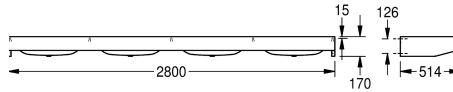

KWC ANIMA

Umywalka szeregowa, 4 komory

Modell-Linie: ANIMA | CM2800

Umywalki | Umywalki pojedyncze

KWC-No.

2000100037

Szerokość 2100 mm, z 3 komorami

2000100038

Szerokość 2800 mm, z 4 komorami

Łączna szerokość

2,100 mm

2,800 mm

Umywalka do montażu ściennego. Stal szlachetna, powierzchnia szlifowana matowa. Komora bezspoinowo wstawiana w blat. Kształt prostokątny. Półka na armaturę o głęb. 95 mm. Bez przelewu. Środkowy odpływ sitkowy G 1 1/2 B. Przyspawane

wsporniki ścienne. W komplecie: wkręty i kołki rozporowe.

Wymiary 2800 x 170 x 514 mm (S x W x G)

Wymiary niecki 600 x 130 x 340 mm (S x W x G)

Dane techniczne

Rodzaje umywalk

Umiejscowienie komory

Komora - głębokość komory

Wykończenie powierzchni miski

Głębokość komory

Kształt miski

Szerokość komory

Kolor

Odstęp między komorami

Materiał

Kod materiałowy

Grubość materiału

Łączna głębokość

Łączna wysokość

Łączna szerokość

Przelew

Tylna krawędź przyścienna

średnica syfonu

Syfon w komplecie

Łącznik międzykomorowy

Ścianka tylna

Wykończenie powierzchni

Półka na baterię

Rodzaj montażu

Umywalka częściowo wbudowana w blat

W środku

130 mm

Matowe

340 mm

Zaokrąglony prostokąt

600 mm

NO-COLOUR

700 mm

Stal szlachetna

1.4301

1 mm

514 mm

170 mm

2,800 mm

Nie

Nie

DN 40

Nie

Nie

Nie

Matowe

Tak

Montaż naścienny