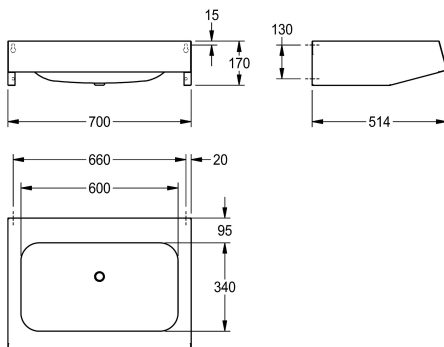

### KWC-No.

**2000100039**

Rozměry 700 x 170 x 514 mm (š x v x h), s 1 místem k mytí

Umyvadlo k montáži na stěnu, z chromikové oceli, povrch hedvábně matný, beze spár vevařená prohlubeň, obdélníkový tvar umyvadla, plocha pro baterii 95 mm, bez přepadu, sítkový odtokový ventil G 1 1/2 B, odtok uprostřed, s přivařenými

nástěnnými konzolami, včetně vrtů a hmoždinek.

Rozměry 700 x 170 x 514 mm (š x v x h)

Rozměry vnitřního dílu 600 x 130 x 340 mm (š x v x h)

### Technické údaje

Typ umyvadla
Umístění umyvadla
Umyvadlo - výška
Celková délka umyvadla
Umyvadlo - hloubka
Tvar umyvadla
Umyvadlo - šířka
Barva
Materiál
Kód materiálu
Tloušťka materiálu
Celková hloubka
Celková výška
Celková šířka
Přepad
Zadní lišta
Průměr sifonu
Včetně sifonu
Otvor přepadu
Zadní stěna
Povrch
Místo pro armaturu
Způsob montáže
Typ odpadové sady
Umístění odtoku
Vzdálenost odpadu od zdi

koupelnové umyvadlo
středový
130 mm
hedvábně matný
340 mm
obdélník se zaoblenými rohy
600 mm
no colour
ušlechtilá ocel
1.4301 Chrome Nickel steel V2A
1 mm
514 mm
170 mm
700 mm
Ne
Ne
DN 40
Ne
Ne
Ne
hedvábně matný
ano
montáž na stěnu
plochý perforovaný odtok
střed vzadu
225 mm