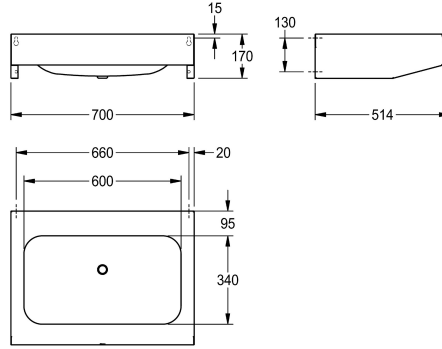

KWC ANIMA Lavabo ANIMA individual CONFORT

Modell-Linie: ANIMA | CM700
Lavabo | Lavabos

KWC-No.

2000100039

Dimensiones 700 x 170 x 514 mm (L x A x P), con 1 cubeta

Lavabo, de acero inoxidable, acabado satinado, espesor del material 1 mm, repisa para grifería 95 mm, sin orificio para grifería, válvula perforada G 1 1/2 B, incluye tornillos y tacos.

Con 1 cubeta
Dimensiones 700 x 170 x 514 mm (L x A x P)
Dimensiones de cubeta 600 x 130 x 340 mm (L x A x P)

Datos técnicos

Tipo de cubeta
Posición de la cubeta
Altura de la cubeta
Tratamiento de la superficie del lavabo
Longitud de lavabo
Forma de la cubeta
Anchura de la cubeta
Color
Material
Código
Espesor del material
Profundidad
Altura
Anchura total
Rebosadero
Peto trasero
Diámetro del sifón
sifón incluidos
Aliviadero
Pared trasera
Acabado de superficie
Repisa grifos
Tipo de montaje
Tipo de vertedero
Posición del desagüe
Vaciado desagüe

Vanidad de la cuenca
Medio
130 mm
Acabado satinado
340 mm
Rectángulo redondeado
600 mm
no colour
Acero inoxidable
1.4301 Chrome Nickel steel V2A
1 mm
514 mm
170 mm
700 mm
No
No
DN 40
No
No
No
Acabado satinado
Si
Montaje a pared
Residuos perforada plana
Detrás al centro
225 mm

KWC ANIMA

Lavabo ANIMA individual CONFORT

Modell-Linie: ANIMA | CM700

Lavabo | Lavabos

rebosadero incluido

Si

Tamaño vertedero

DN 40