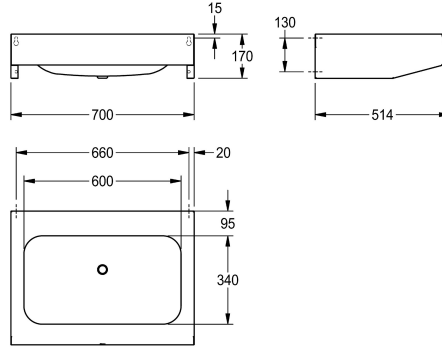

KWC ANIMA Pesuallas seinäasennukseen

Modell-Linie: ANIMA | CM700
Pesuallaat | Pesuallaat

KWC-No.

2000100039

Leveys 700 mm, yhdellä altaalla 600 x 340 x 130 mm

Pesuallas, krominikkeliterästä, satiinipinta, materiaalin vahvuus 1,0 mm, hanatila 95 mm, ilman hanareikää, rei'itetty pohjaventtiili 1 1/2", mukana ruuvit ja tartuntaosat.

Mitat 700 x 170 x 514 mm (L x K x S)
Altaan mitat 600 x 130 x 340 mm (L x K x S)

Tekniset tiedot

| |
|--------------------------|
| Altaan tyyppi |
| Altaan paikka |
| Altaan korkeus |
| Altaan pinta |
| Altaan syvyys |
| Altaan muoto |
| Altaan pituus |
| Väri |
| Materiaali |
| Rst teräslaji |
| Materiaalin vahvuus |
| Kokonaissyvyys |
| Kokonaiskorkeus |
| Kokonaisleveys |
| Ylijuoksu |
| Takanosto |
| Vesilukon halkaisija |
| sisältää vesilukon |
| Ylivuotoaukko |
| Tausta levy |
| Pinnan viimeistely |
| Hanataso |
| Asennustapa |
| Pohjaventtiilin tyyppi |
| Pohjaventtiilin paikka |
| Pohjaventtiilin ulkonema |

| |
|----------------------------------|
| Allas |
| Keskus |
| 130 mm |
| Satiinipintainen |
| 340 mm |
| Pyeristetty suorakaide |
| 600 mm |
| NO-COLOUR |
| Ruostumaton teräs |
| 1.4301 |
| 1 mm |
| 514 mm |
| 170 mm |
| 700 mm |
| Ei |
| Ei |
| DN 40 |
| Ei |
| Ei |
| Ei |
| Satiinipintainen |
| Kyllä |
| Seinäasennus |
| Litteä reijitetty pohjaventtiili |
| Keskellä takana |
| 225 mm |

KWC ANIMA
Pesuallas seinäasennukseen

Modell-Linie: ANIMA | CM700
Pesualtaat | Pesualtaat

| | |
|------------------------|-------|
| sisältää pohjaventtiin | Kyllä |
| Pohjaventtiin koko | DN 40 |
| ATT-WS-WASTESLEEVEINCL | Ei |
| lviCode | 0 |