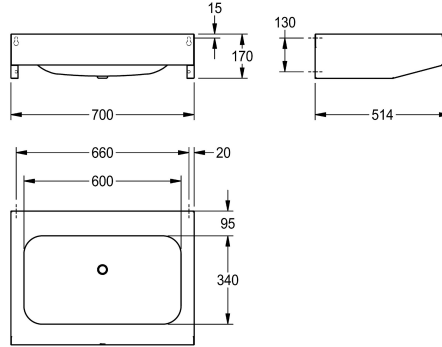

#### KWC-No.

**2000100039**

Dimensions 700 x 170 x 514 mm (L x H x P), avec 1 lavabo

Lavabo en inox, finition satinée, épaisseur du matériau 1 mm, avec plage de robinetterie 95 mm, sans perçage de robinetterie, bonde G 1 1/2 B. Vis et chevilles fournies.

avec 1 vasque  
Dimensions 700 x 170 x 514 mm (L x H x P)  
Dimensions de la vasque 600 x 130 x 340 mm (L x H x P)

#### Données techniques

Type de bassin
position du vasque
Vasque - hauteur du vasque
finition du bac
Profondeur du vasque
Forme du bac
Largeur du vasque
Couleur
Matière
Code du matériel
Épaisseur de matière
Profondeur totale
Hauteur totale
Largeur totale
Trop-plein
Support arrière
Diamètre du siphon
siphon intégré
Déversoir
Dosseret
Finition de surface
Saillie de robinetterie
Type de montage
Type de kit d'évacuation
Position du vidage
Saillie du vidage

Lavabo de coiffeuse
Au milieu
130 mm
Finition satinée
340 mm
Rectangle arrondi
600 mm
NO-COLOUR
Acier inoxydable
1.4301
1 mm
514 mm
170 mm
700 mm
Non
Non
DN 40
Non
Non
Non
Finition satinée
Oui
Montage mural
Evacuation plate perforé
Au milieu derrière
225 mm