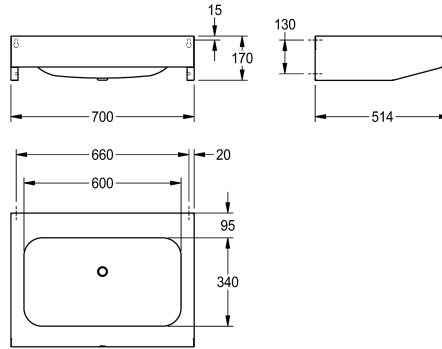

### KWC-No.

**2000100039**

Dimensioni 700 x 170 x 514 mm (L x A x P), con 1 lavabo

Lavabo singolo per installazione a parete, in acciaio inox 18/10, superficie satinata, spessore materiale 1,0 mm, con piano rubinetteria 95 mm, senza foro per rubinetteria, scarico 1" 1/2. Inclusi viti e tasselli di fissaggio.

Con 1 vasca  
Dimensioni lavabo 700 x 170 x 514 mm (L x A x P)  
Dimensioni vasca 600 x 130 x 340 mm (L x A x P)

### Dati tecnici

Tipo vasca
Posizione bacino
Altezza vasca
Finitura vasca
Profondità orizzontale della vasca
Forma della vasca
Larghezza vasca
Colore
Materiale
Codice materiale
Spessore del materiale
Profondità totale
Altezza totale
Larghezza complessiva
Troppo pieno
Altezza alzatina
Diametro sifone
sifone incluso
Connessione vasche
Paraspruzzi
Finitura della superficie
Piano rubinetteria
Tipo di montaggio
Tipologia del gruppo scarico
Posizione del foro di scarico
Proiezione del foro di scarico

Lavabo
Centro
130 mm
Finitura satinata
340 mm
Rettangolo arrotondato
600 mm
NO-COLOUR
Acciaio inox
1.4301
1 mm
514 mm
170 mm
700 mm
No
No
DN 40
No
No
No
No
Finitura satinata
Si
Installazione a parete
Scarico piatto forato
Centrale posteriore
225 mm