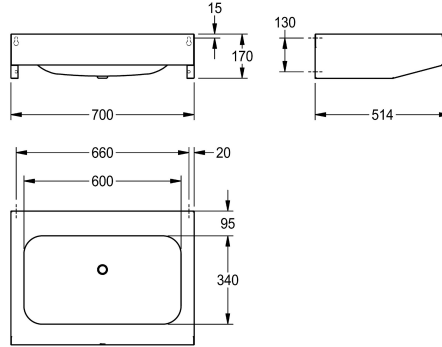

### KWC-No.

**2000100039**

Afmetingen 700 x 170 x 514 mm (B x H x D), met 1 waskom

Wastafel, roestvrij staal, oppervlak zijdemat, materiaaldikte 1 mm, met kraanvlak 95 mm, zonder kraangat, afvoerplug G 1 1/2 B, inclusief schroeven en pluggen.

1 waskom  
Afmetingen 700 x 170 x 514 mm (B x H x D)  
Afmetingen waskom 600 x 130 x 340 mm (B x H x D)

### Technical Data

Type waskom
Kuippositie
Kuip - kuip diepte
Afwerking kuip
Kuip - diepte
Kuipvorm
Kuip - breedte
Kleur
Materiaal
Materiaalcode
Materiaaldikte
Totale diepte
Totale hoogte
Totale breedte
Overloop
Opstaande achterkant
Sifon diameter
inclusief sifon
Afvoerkanaal
Spatplaat
Oppervlakafwerking
Kraanvlak
Type montage
Type afvoer kit
Positie afvoeropening
Lengte uitloop

Inbouwastafel
Centraal
130 mm
Zijdeglans
340 mm
Afgeronde rechthoek
600 mm
NO-COLOUR
Roestvrij staal
1.4301
1 mm
514 mm
170 mm
700 mm
Neen
Neen
DN 40
Neen
Neen
Neen
Zijdeglans
Ja
Wandmontage
Vlak rooster afvoerplug
Midden achter
225 mm