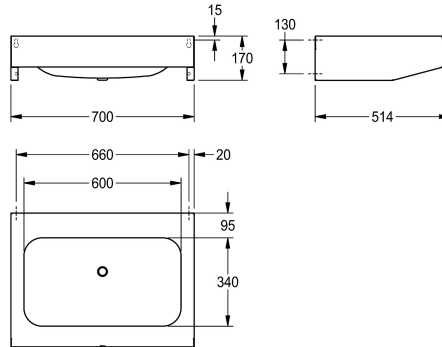

### KWC-No.

**2000100039**

Afmetingen 700 x 170 x 514 mm (B x H x D), met 1 waskom

Wastafel, roestvrij staal, oppervlak zijdemat, materiaaldikte 1 mm, met kraanvlak 95 mm, zonder kraangat, afvoerplug G 1 1/2 B, inclusief schroeven en pluggen.

1 waskom  
Afmetingen 700 x 170 x 514 mm (B x H x D)  
Afmetingen waskom 600 x 130 x 340 mm (B x H x D)

### Technical Data

Type waskom
Kuippositie
Kuip - kuip diepte
Afwerking kuip
Kuip - diepte
Kuipvorm
Kuip - breedte
Kleur
Materiaal
Materiaalcode
Materiaaldikte
Totale diepte
Totale hoogte
Totale breedte
Overloop
Opstaande achterkant
Sifon diameter
inclusief sifon
Afvoerkanaal
Spatplaat
Oppervlakafwerking
Kraanvlak
Type montage
Type afvoer kit
Positie afvoeropening
Lengte uitloop

Inbouwwastafel
Centraal
130 mm
Zijdeglans
340 mm
Afgeronde rechthoek
600 mm
NO-COLOUR
Roestvrij staal
1.4301
1 mm
514 mm
170 mm
700 mm
Neen
Neen
DN 40
Neen
Neen
Neen
Zijdeglans
Ja
Wandmontage
Vlak rooster afvoerplug
Midden achter
225 mm