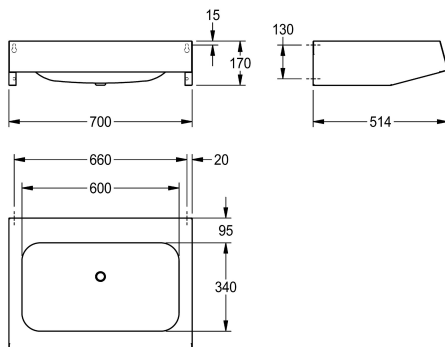

### KWC-No.

**2000100039**

Wymiary 700 x 170 x 514 mm (szer. x wys. x głęb.), z 1 komorą

Umywalka do montażu ściennego. Stal szlachetna, powierzchnia szlifowana matowa. Komora bezspoinowo wspawana w blat. Kształt prostokątny. Półka na armaturę o głęb. 95 mm. Bez przelewu. Środkowy odpływ sitkowy G 1 1/2 B. Przyspawane

wsporniki ścienne. W komplecie: wkręty i kołki rozporowe.

Wymiary 700 x 170 x 514 mm (szer. x wys. x głęb.)  
Wymiary niecki 600 x 130 x 340 mm (szer. x wys. x głęb.)

### Dane techniczne

Rodzaje umywalek
Umieszczenie komory
Komora - głębokość komory
Wykończenie powierzchni miski
Głębokość komory
Kształt miski
Szerokość komory
Kolor
Materiał
Kod materiałowy
Grubość materiału
Łączna głębokość
Łączna wysokość
Łączna szerokość
Przelew
Tylna krawędź przyścienna
Średnica syfonu
Syfon w komplecie
Łącznik międzykomorowy
Ścianka tylna
Wykończenie powierzchni
Półka na baterię
Rodzaj montażu
Rodzaje zestawów odpływowych
Pozycja ujścia
Długość wysięgu

Umywalka częściowo wbudowana w blat
W środku
130 mm
Matowe
340 mm
Zaokrąglony prostokąt
600 mm
no colour
Stal szlachetna
1.4301 Chrome Nickel steel V2A
1 mm
514 mm
170 mm
700 mm
Nie
Nie
DN 40
Nie
Nie
Nie
Matowe
Tak
Montaż naścienny
Płaski odpływ sitkowy
W środku z tyłu
225 mm