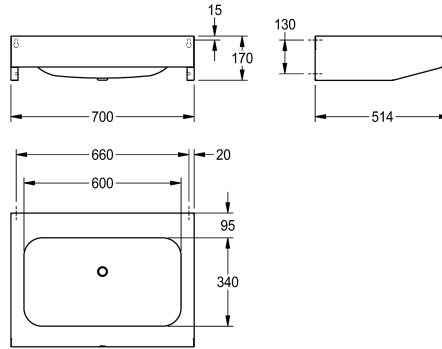

KWC ANIMA Single washbasin

Modell-Linie: ANIMA | CM700
Tvättställ | Tvättställ

KWC-No.

2000100039

Dimensions 700 x 170 x 514 mm (W x H x D) with 1 washbasin

Wash basin, stainless steel, surface satin finished, material thickness 1.0 mm, with tap ledge 95 mm, without tap hole, waste G 1 1/2 B, includes screws and dowels.

1 basin
Dimensions 700 x 170 x 514 mm (W x H x D)
Bowl Dimensions 600 x 130 x 340 mm (W x H x D)

Technical Data

| |
|-------------------------|
| Typ av skål |
| skål placering |
| Skål- skål djup |
| Skål finish |
| Skål - djup |
| Skål form |
| Skål - vidd |
| Färg |
| Material |
| Materialkod |
| Material tjocklek |
| Övergripande djup |
| Total höjd |
| Total bredd |
| Bräddavlopp |
| Bakre stående |
| Vattenläs diameter |
| vattenläs ingår |
| Bräddavlopp |
| Utslagsback |
| Ytfinish |
| Kran hylla |
| Typ av montering |
| Typ av avfallsbehållare |
| Avfalls håls placering |
| Avfalls håls beräkning |

| |
|----------------------------|
| Tom skål |
| Mitten |
| 130 mm |
| Satin yta |
| 340 mm |
| Rundad rektangel |
| 600 mm |
| NO-COLOUR |
| Rostfritt stål |
| 1.4301 |
| 1 mm |
| 514 mm |
| 170 mm |
| 700 mm |
| Nej |
| Nej |
| DN 40 |
| Nej |
| Nej |
| Nej |
| Satin yta |
| Ja |
| Väggmontering |
| Plant perforerad avloppsil |
| Bakre mitten |
| 225 mm |

KWC ANIMA
Single washbasin

Modell-Linie: ANIMA | CM700
Tvättställ | Tvättställ

| | |
|------------------------|-------|
| avfallsbehållare ingår | Ja |
| Avfalls storlek | DN 40 |
| ATT-WS-WASTESLEEVEINCL | Nej |