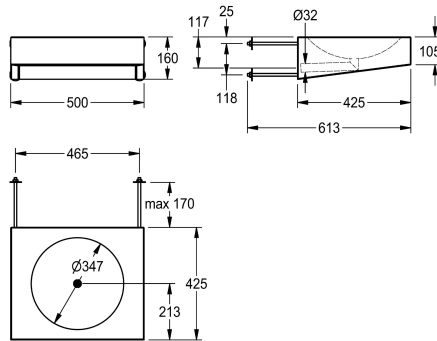

### KWC-No.

**2000100058**

Afmetingen 500 x 160 x 425 mm (B x H x D)

Wastafel voor wandmontage, van roestvrij staal, voor personen met een handicap, oppervlak zijdemat, materiaaldikte 1,2 mm, naadloos ingelaste ronde kom, uit één stuk verzonken, rechthoekig, afgeronde randen, zonder kraanvlak, zonder kraanvat, zonder overloop, centrale afvoer, met naadloos ingelaste afvoerplug G 1 1/4 B en afvoerbuis DN 32, montage sifon (niet meegeleverd) in

serviceruimte. Bevestiging met 4 draadstangen, vandalismebestendig, inclusief bevestigingsmateriaal.

Afmetingen 500 x 105/160 x 425 mm (B x H x D)  
Afmetingen kom 347 x 81 mm (D x H)

Inbouwwastafel
Centraal
81 mm
Zijdeglans
347 mm
Cirkel
347 mm
NO-COLOUR
Roestvrij staal
1.4301
1.2 mm
425 mm
160 mm
500 mm
Neen
Neen
DN 32
Neen
Neen
Neen
Zijdeglans
Neen
Montage met wand doorvoer
Geplaste geperforeerde afvoerplug

**KWC HEAVY-DUTY**  
Wastafel

**Modell-Linie: HEAVYDUTY | HDTX455**  
Wastafels | Wastafels

Positie afvoeropening	Centraal
Lengte uitloop	212 mm
afvoer kit inbegrepen	Ja
Afvoer afmetingen	DN 32
ATT-WS-WASTESLEEVEINCL	Neen