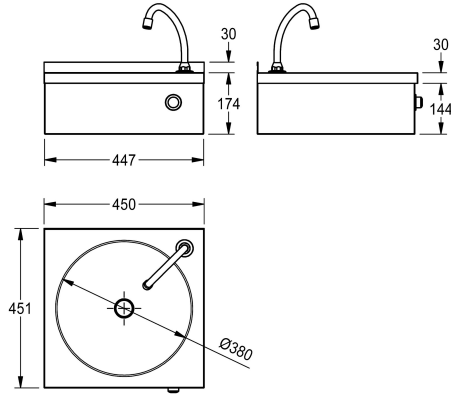

KWC ANIMA

Umyvadlo se samouzavírací armaturou k ovládní kolénem

Modell-Linie: ANIMA | LP20

Umyvadla | Umyvadla

KWC-No.

2000100059

Umyvadlo se samouzavírací armaturou k ovládní kolénem, rozměry 450 x 175 x 450 mm (š x v x h)

Umyvadlo k montáži na stěnu, z chromikové oceli, povrch hedvábně matný, tloušťka materiálu 1 mm, beze spár vevařená kulatá prohlubeň s průměrem 385 mm, odtok uprostřed, hranatý tvar umyvadla, bez plochy pro baterii, s otvorem na baterii vpravo a předmontovaným stojánkovým vývodem, přední stěna se samouzavírací armaturou k ovládní kolénem nebo bokem, teplota

vody regulovatelná pomocí směšovacího ventilu. Se sítkovým odtokovým ventilem G 1 1/4 B, bez přeřadu, včetně vrtutů a hmoždinek.

Rozměry 450 x 204 x 451 mm (š x v x h)

Technické údaje

Výška zadní desky
Typ umyvadla
Umístění umyvadla
Umyvadlo - výška
Celková délka umyvadla
Umyvadlo - hloubka
Tvar umyvadla
Umyvadlo - šířka
Barva
Materiál
Kód materiálu
Tloušťka materiálu
Celková hloubka
Celková výška
Celková šířka
Přeřad
Zadní lišta
Průměr sifonu
Včetně sifonu
Otvor přeřadu
Zadní stěna
Povrch
Počet otvorů pro baterie
Otvor pro závit

Modell-Linie: ANIMA | LP20

Umyvadla | Umyvadla

Otvor pro baterii	pravž
Místo pro armaturu	Ne
Způsob montáže	montáž na stěnu
Typ odpadové sady	děrovanyý odtok
Umístění odtoku	centrální
Vzdálenost odpadu od zdi	225 mm
Včetně odpadové sady	ano
Velikost odpadu	DN 32
ATT-WS-WASTESLEEVEINCL	Ne