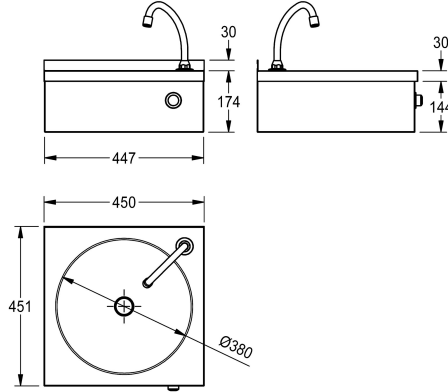

### KWC-No.

**2000100059**

Mitat 450 x 175 x 450 mm (L x K x S)

Seinälle kiinnitettävä yksittäispesuallas hanalla, krominikkeliterästä, satiinipinta. Materiaalin vahvuus 1,0 mm, altaan halkaisija 380 mm, 35 mm hanatila, ei ylijuuksua. 1 1/4" pohjaventtiili keskellä. Mukana esiasennettu viemäriputki, 200 mm korkea etupaneeli, jossa polvella tai lantiolla käytettävä

isesulkeutuvan hana säätö. Säädettävä veden lämpötila, mukana ruuvit ja kiinnitystarvikkeet.

Mitat 450 x 205 x 450 mm (L x K x S)

### Tekniset tiedot

Taustalevyn korkeus	30 mm
Altaan tyyppi	Allas
Altaan paikka	Keskus
Altaan korkeus	150 mm
Altaan pinta	Satiinipintainen
Altaan syvyys	380 mm
Altaan muoto	Ympyrä
Altaan pituus	380 mm
Väri	NO-COLOUR
Materiaali	Ruostumaton teräs
Rst teräslaji	1.4301
Materiaalin vahvuus	1 mm
Kokonaissyvyys	451 mm
Kokonaiskorkeus	204 mm
Kokonaisleveys	450 mm
Ylijuuksu	Ei
Takanosto	Ei
Vesilukon halkaisija	DN 32
sisältää vesilukon	Ei
Ylivuotoaukko	Ei
Tausta levy	erillinen osa
Pinnan viimeistely	Satiinipintainen
Hananreikien lukumäärä	1
Hananreijän halkaisija	32 mm
Hananreijän paikka	Oikea

Taustalevyn korkeus	30 mm
Altaan tyyppi	Allas
Altaan paikka	Keskus
Altaan korkeus	150 mm
Altaan pinta	Satiinipintainen
Altaan syvyys	380 mm
Altaan muoto	Ympyrä
Altaan pituus	380 mm
Väri	NO-COLOUR
Materiaali	Ruostumaton teräs
Rst teräslaji	1.4301
Materiaalin vahvuus	1 mm
Kokonaissyvyys	451 mm
Kokonaiskorkeus	204 mm
Kokonaisleveys	450 mm
Ylijuuksu	Ei
Takanosto	Ei
Vesilukon halkaisija	DN 32
sisältää vesilukon	Ei
Ylivuotoaukko	Ei
Tausta levy	erillinen osa
Pinnan viimeistely	Satiinipintainen
Hananreikien lukumäärä	1
Hananreijän halkaisija	32 mm
Hananreijän paikka	Oikea