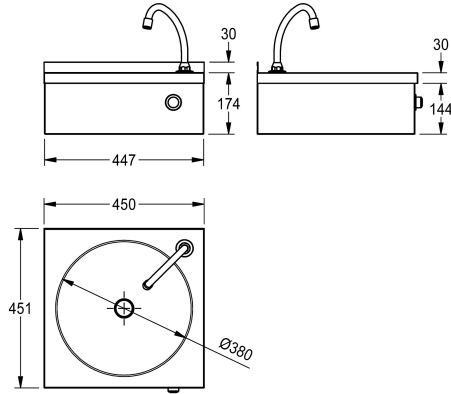

KWC ANIMA

Lavabo individuel avec actionnement avec le genou ou la hanche

Modell-Linie: ANIMA | LP20

Lavabos | Lavabos

KWC-No.

2000100059

Dimensions 450 x 175 x 450 mm (L x H x P)

Lavabo individuel en inox de forme rectangulaire pour montage mural, finition satinée, épaisseur du matériau 1 mm, vasque ronde soudée sans soudures de 380 mm de diamètre, plage de robinetterie de 35 mm, sans trop-plein, bonde 1/4" avec bouchon, évacuation centrée, col de cygne pré-monté inclus, avec robinet à arrêt automatique pour une commande au genou, réglage de la

température de l'eau par mitigeur, durée d'écoulement pas réglable. Vis et chevilles fournies.

Dimensions 450 x 204 x 451 mm (L x H x P)
Dimensions de la vasque 380 x 150 mm (L x H)

Données techniques

Hauteur pare-boue arrière
Type de bassin
position du vasque
Vasque - hauteur du vasque
finition du bac
Profondeur du vasque
Forme du bac
Largeur du vasque
Couleur
Matière
Code du matériel
Épaisseur de matière
Profondeur totale
Hauteur totale
Largeur totale
Trop-plein
Support arrière
Diamètre du siphon
siphon intégré
Déversoir
Dossieret
Finition de surface
Nombre de trou de robinetterie
Diamètre du trou de robinetterie

30 mm
Lavabo de coiffeuse
Au milieu
150 mm
Finition satinée
380 mm
Cercle
380 mm
NO-COLOUR
Acier inoxydable
1.4301
1 mm
451 mm
204 mm
450 mm
Non
Non
DN 32
Non
Non
composant d'une autre partie
Finition satinée
1
32 mm

KWC ANIMA

Lavabo individuel avec actionnement avec le genou ou la hanche

Modell-Linie: ANIMA | LP20

Lavabos | Lavabos

Position du trou de robinetterie	Droite
Saillie de robinetterie	Non
Type de montage	Montage mural
Type de kit d'évacuation	évacuation perforée
Position du vidage	Centre centre
Saillie du vidage	225 mm
kit d'évacuation inclus	Oui
Taille de l'évacuation	DN 32
ATT-WS-WASTESLEEVEINCL	Non