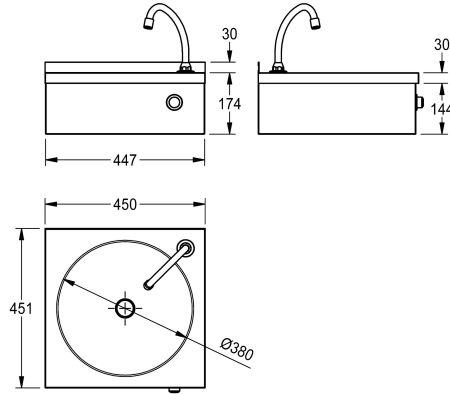

KWC ANIMA

Lavabo con comando a ginocchio

Modell-Linie: ANIMA | LP20

Lavabi | Lavabi

KWC-No.

2000100059

Dimensioni 450 x 175 x 450 mm (L x A x P)

Lavabo singolo per installazione a parete, in acciaio inox 18/10, superficie satinata, spessore materiale 1 mm, vasca rotonda diametro 385 mm senza troppopieno, piano rubinetteria da 35 mm, scarico centrale 1" 1/4, bocca d'erogazione inclusa, pannello frontale altezza 200 mm con valvola temporizzata per comando a

ginocchio o anca, temperatura dell'acqua regolabile sottopiano, viti e tasselli inclusi.

Dimensioni 450 x 204 x 451 mm (L x A x P)

Dimensioni vasca 380 x 150 mm (L x A)

Dati tecnici

Altezza paraspruzzi
Tipo vasca
Posizione bacino
Altezza vasca
Finitura vasca
Profondità orizzontale della vasca
Forma della vasca
Larghezza vasca
Colore
Materiale
Codice materiale
Spessore del materiale
Profondità totale
Altezza totale
Larghezza complessiva
Troppo pieno
Altezza alzataina
Diametro sifone
sifone incluso
Connessione vasche
Paraspruzzi
Finitura della superficie
Quantità fori rubinetteria
Diametro foro rubinetto
Posizione foro rubinetto

30 mm
Lavabo
Centro
150 mm
Finitura satinata
380 mm
Cerchio
380 mm
NO-COLOUR
Acciaio inox
1.4301
1 mm
451 mm
204 mm
450 mm
No
No
DN 32
No
No
componente di un'altra parte
Finitura satinata
1
32 mm
Destro/destra

KWC ANIMA

Lavabo con comando a ginocchio

Modell-Linie: ANIMA | LP20

Lavabi | Lavabi

Piano rubinetteria	No
Tipo di montaggio	Installazione a parete
Tipologia del gruppo scarico	Scarico perforato
Posizione del foro di scarico	Centro
Proiezione del foro di scarico	225 mm
gruppo di scarico incluso	Si
Dimensione dello scarico	DN 32
ATT-WS-WASTESLEEVEINCL	No
teamNumber	0