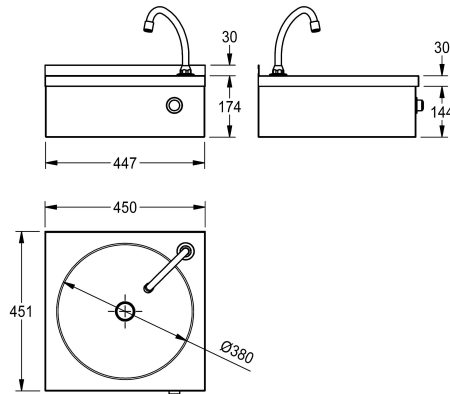

### KWC-No.

**2000100059**

Dimensioni 450 x 175 x 450 mm (L x A x P)

Lavabo singolo per installazione a parete, in acciaio inox 18/10, superficie satinata, spessore materiale 1 mm, vasca rotonda diametro 385 mm senza troppopieno, piano rubinetteria da 35 mm, scarico centrale 1" 1/4, bocca d'erogazione inclusa, pannello frontale altezza 200 mm con valvola temporizzata per comando a

ginocchio o anca, temperatura dell'acqua regolabile sottopiano, viti e tasselli inclusi.

Dimensioni 450 x 204 x 451 mm (L x A x P)

Dimensioni vasca 380 x 150 mm (L x A)

### Dati tecnici

Altezza paraspruzzi
Tipo vasca
Posizione bacino
Altezza vasca
Finitura vasca
Profondità orizzontale della vasca
Forma della vasca
Larghezza vasca
Colore
Materiale
Codice materiale
Spessore del materiale
Profondità totale
Altezza totale
Larghezza complessiva
Troppo pieno
Altezza alzatina
Diametro sifone
sifone incluso
Connessione vasche
Paraspruzzi
Finitura della superficie
Quantità fori rubinetteria
Diametro foro rubinetto
Posizione foro rubinetto

30 mm
Lavabo
Centro
150 mm
Finitura satinata
380 mm
Cerchio
380 mm
NO-COLOUR
Acciaio inox
1.4301
1 mm
451 mm
204 mm
450 mm
No
No
DN 32
No
No
componente di un'altra parte
Finitura satinata
1
32 mm
Destro/destra