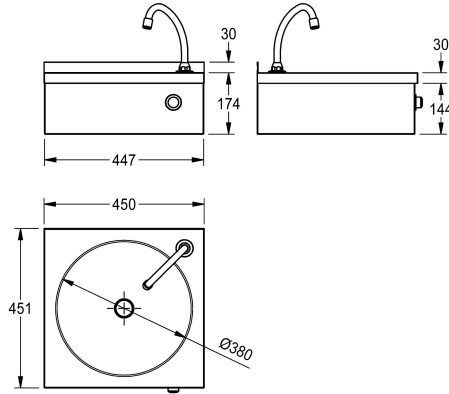

KWC ANIMA

Wastafel met knie- of heupbediening

Modell-Linie: ANIMA | LP20

Wastafels | Wastafels

KWC-No.

2000100059

Afmetingen 450 x 175 x 450 mm (B x H x D)

Wastafel van roestvrij staal, oppervlak zijdemat, materiaaldikte 1,0 mm, voor wandmontage, rechthoekig met naadloos ingelaste ronde waskom, centrale afvoer, zonder overloop, met G 1 1/4 B afvoerplug, zonder kraanvlak, kraangat rechts (32 mm diameter), opstaande rand aan achterzijde (30 mm), schort rondom (175 mm) met zelfsluitende kraan voor knie- of heupbediening.

Watertemperatuur via mengventiel in te stellen, looptijd niet instelbaar. Inclusief schroeven en pluggen.

Afmetingen 450 x 175 x 450 mm (B x H x D)
Afmetingen waskom 385 x 145 mm (diameter x H)

Technical Data

30 mm
Inbouw wastafel
Centraal
150 mm
Zijdglans
380 mm
Cirkel
380 mm
NO-COLOUR
Roestvrij staal
1.4301
1 mm
451 mm
204 mm
450 mm
Neen
Neen
DN 32
Neen
Neen
component van een ander onderdeel
Zijdglans
1
32 mm

KWC ANIMA

Wastafel met knie- of heupbediening

Modell-Linie: ANIMA | LP20

Wastafels | Wastafels

Kraangatpositie	Rechts
Kraanvlak	Neen
Type montage	Wandmontage
Type afvoer kit	Roosterafvoerplug
Positie afvoeropening	Centraal
Lengte uitloop	225 mm
afvoer kit inbegrepen	Ja
Afvoer afmetingen	DN 32
ATT-WS-WASTESLEEVEINCL	Neen