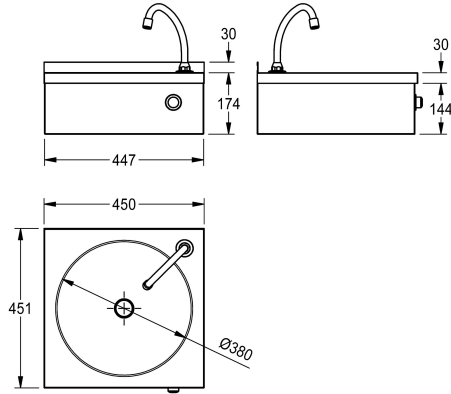

KWC ANIMA

Single washbasin with knee or hip actuation

Modell-Linie: ANIMA | LP20
Tvättställ | Tvättställ

KWC-No.

2000100059

Dimensions 450 x 175 x 450 mm (W x H x D)

Single wash basin for wall mounting, stainless steel, surface satin finished, material thickness 1 mm, seamless welded round sink with diameter 380 mm, 35 mm tap ledge, without overflow, 1 1/4" plug waste, waste centric, incl. preassembled water spout, 200 mm high front panel with included self-closing valve for knee- or hip

operations, watertemperature adjustable, includes screws and dowels.

Dimensions 450 x 204 x 451 mm (W x H x D)
Bowl Dimensions 380 x 150 mm (W x H)

Technical Data

Höjd på stänkskydd
Typ av skål
skål placering
Skål.- skål djup
Skål finish
Skål - djup
Skål form
Skål - vidd
Färg
Material
Materialkod
Material tjocklek
Övergripande djup
Total höjd
Total bredd
Bräddavlopp
Bakre stående
Vattenläs diameter
vattenläs ingår
Bräddavlopp
Utlagsback
Ytfinish
Antal kranhål
Kranhålsdiameter
Kranhålsplacering

30 mm
Tom skål
Mitten
150 mm
Satin yta
380 mm
Rund
380 mm
NO-COLOUR
Rostfritt stål
1.4301
1 mm
451 mm
204 mm
450 mm
Nej
Nej
DN 32
Nej
Nej
Komponent av annan art
Satin yta
1
32 mm
Höger

KWC ANIMA

Single washbasin with knee or hip actuation

Modell-Linie: ANIMA | LP20

Tvättställ | Tvättställ

Kran hylla	Nej
Typ av montering	Väggmontering
Typ av avfallsbehållare	Perforerad avloppsil
Avfalls håls placering	Mitten
Avfalls håls beräkning	225 mm
avfallsbehållare ingår	Ja
Avfalls storlek	DN 32
ATT-WS-WASTESLEEVEINCL	Nej