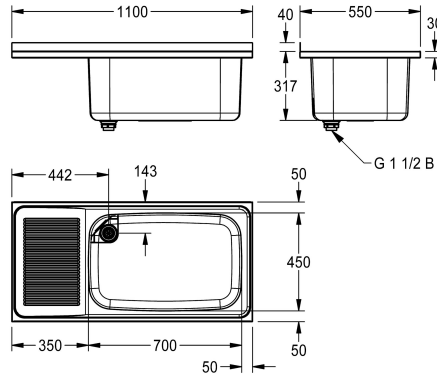

### KWC-No.

**2000100062**  
odkapávací plocha vlevo

**2000100063**  
odkapávací plocha vpravo

**2000100064**  
Dvojitý víceúčelový dřez, rozměry 2200 x 357 x 550 mm (š x v x h)

### Umístění odkapávače

levý, - á, - é

pravý

levý & pravý

Víceúčelový dřez k montáži shora nebo na stěnu, z chromikové oceli, povrch hedvábně matný, tloušťka materiálu 1,2 mm. Bez místa pro baterii, stojánkový trubkový ventil G 1 1/2 B a rohový ochranný plech, se zadním lemem 40 mm, žlábkovaná odkapávací

plocha.

Rozměry 1100 x 357 x 550 mm (š x v x h)

G 1 1/2 B

Celková hloubka

550 mm

Celková výška

357 mm

Celková šířka

1,100 mm

Přepad